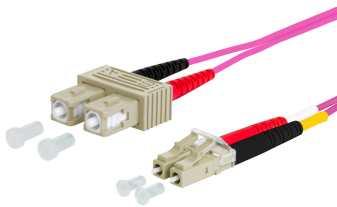

### LWL-Patchkabel, SC-Duplex/LC-Duplex, Multimode 50/125, OM4, 5m, violett

LWL-Patchkabel - Eltropla PKL-5SCDLCD4

Artikelnummer:	2811256
EAN Code:	4003899945144
Artikelklasse:	LWL-Patchkabel
Marke:	Eltropa
UVP:	24,15 € pro Stk

Steckverbindertyp Anschluss 1:	SC-Duplex
Steckverbindertyp Anschluss 2:	LC-Duplex
Faserart:	Multimode 50/125
Kategorie:	OM4
Länge:	5 m
Mantel-Farbe:	violett
Anzahl der Fasern:	2
Außendurchmesser Mantel der Einzelfaser:	2 mm
Kabeltyp:	Duplex
APC-Version Anschluss 1:	nein
APC-Version Anschluss 2:	nein
Halogenfrei nach EN IEC 60754-2:	ja
Knickschutztülle:	aufgesteckt
Flammwidrig nach IEC 60332-3-24 (Cat C):	ja

LWL-Patchkabel, mit SC-D/LC-D Stecker, Faserart: OM4 Multimode 50/125, alle Fasern sind biegeunempfindlich, Duplexkabel mit zwei Volladern und Aramid als Zugentlastung, Außendurchmesser 2,0 x 4,2 mm, Kabelmantel halogenfrei mit niedriger Rauchentwicklung LSHF-FR, flammwidrig, Länge: 5 m.