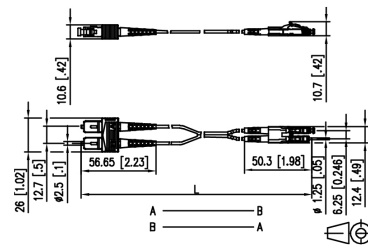

### LWL-Patchkabel, SC-Duplex/LC-Duplex, Multimode 50/125, OM4, 5m, violett

LWL-Patchkabel - Eltropla PKL-5SCDLCD4

Artikelnummer:	2811256
EAN Code:	4003899945144
Artikelklasse:	LWL-Patchkabel
Marke:	Eltropa
UVP:	24,15 € pro Stk

Steckverbindertyp Anschluss 1:	SC-Duplex
Steckverbindertyp Anschluss 2:	LC-Duplex
Faserart:	Multimode 50/125
Kategorie:	OM4
Länge:	5 m
Mantel-Farbe:	violett
Anzahl der Fasern:	2
Außendurchmesser Mantel der Einzelfaser:	2 mm
Kabeltyp:	Duplex
APC-Version Anschluss 1:	nein
APC-Version Anschluss 2:	nein
Halogenfrei nach EN IEC 60754-2:	ja
Knickschutztülle:	aufgesteckt
Flammwidrig nach IEC 60332-3-24 (Cat C):	ja

LWL-Patchkabel, mit SC-D/LC-D Stecker, Faserart: OM4 Multimode 50/125, alle Fasern sind biegeunempfindlich, Duplexkabel mit zwei Volladern und Aramid als Zugentlastung, Außendurchmesser 2,0 x 4,2 mm, Kabelmantel halogenfrei mit niedriger Rauchentwicklung LSHF-FR, flammwidrig, Länge: 5 m.