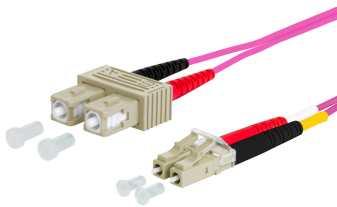

### LWL-Patchkabel, SC-Duplex/LC-Duplex, Multimode 50/125, OM4, 2m, violett

LWL-Patchkabel - Eltropla PKL-2SCDLC4

Artikelnummer:	2811255
EAN Code:	4003899945137
Artikelklasse:	LWL-Patchkabel
Marke:	Eltropa
UVP:	18,93 € pro Stk

Steckverbindertyp Anschluss 1:	SC-Duplex
Steckverbindertyp Anschluss 2:	LC-Duplex
Faserart:	Multimode 50/125
Kategorie:	OM4
Länge:	2 m
Mantel-Farbe:	violett
Anzahl der Fasern:	2
Außendurchmesser Mantel der Einzelfaser:	2 mm
Kabeltyp:	Duplex
APC-Version Anschluss 1:	nein
APC-Version Anschluss 2:	nein
Halogenfrei nach EN IEC 60754-2:	ja
Knickschutztülle:	aufgesteckt
Flammwidrig nach IEC 60332-3-24 (Cat C):	ja

LWL-Patchkabel, mit SC-D/LC-D Stecker, Faserart: OM4 Multimode 50/125, alle Fasern sind biegeunempfindlich, Duplexkabel mit zwei Volladern und Aramid als Zugentlastung, Außendurchmesser 2,0 x 4,2 mm, Kabelmantel halogenfrei mit niedriger Rauchentwicklung LSHF-FR, flammwidrig, Länge: 2 m.