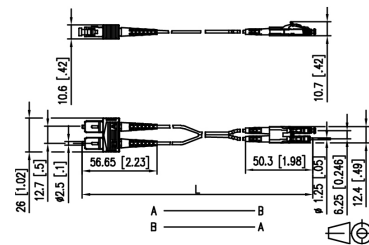

### LWL-Patchkabel, SC-Duplex/LC-Duplex, Multimode 50/125, OM4, 2m, violett

LWL-Patchkabel - Eltropla PKL-2SCDLC4

Artikelnummer:	2811255
EAN Code:	4003899945137
Artikelklasse:	LWL-Patchkabel
Marke:	Eltropa
UVP:	18,93 € pro Stk

Steckverbindertyp Anschluss 1:	SC-Duplex
Steckverbindertyp Anschluss 2:	LC-Duplex
Faserart:	Multimode 50/125
Kategorie:	OM4
Länge:	2 m
Mantel-Farbe:	violett
Anzahl der Fasern:	2
Außendurchmesser Mantel der Einzelfaser:	2 mm
Kabeltyp:	Duplex
APC-Version Anschluss 1:	nein
APC-Version Anschluss 2:	nein
Halogenfrei nach EN IEC 60754-2:	ja
Knickschutztülle:	aufgesteckt
Flammwidrig nach IEC 60332-3-24 (Cat C):	ja

LWL-Patchkabel, mit SC-D/LC-D Stecker, Faserart: OM4 Multimode 50/125, alle Fasern sind biegeunempfindlich, Duplexkabel mit zwei Volladern und Aramid als Zugentlastung, Außendurchmesser 2,0 x 4,2 mm, Kabelmantel halogenfrei mit niedriger Rauchentwicklung LSHF-FR, flammwidrig, Länge: 2 m.