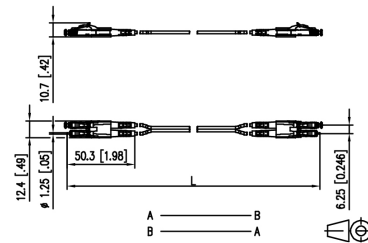

Datenblatt

LWL-Patchkabel, LC-Duplex, Multimode 50/125, OM4, 5m, violett

LWL-Patchkabel - Eltropla PKL-5LCDLCD4

Artikelnummer:	2811253
EAN Code:	4003899945106
Artikelklasse:	LWL-Patchkabel
Marke:	Eltropa
UVP:	24,96 € pro Stk

Steckverbindertyp Anschluss 1:	LC-Duplex
Steckverbindertyp Anschluss 2:	LC-Duplex
Faserart:	Multimode 50/125
Kategorie:	OM4
Länge:	5 m
Mantel-Farbe:	violett
Anzahl der Fasern:	2
Außendurchmesser Mantel der Einzelfaser:	2 mm
Kabeltyp:	Duplex
APC-Version Anschluss 1:	nein
APC-Version Anschluss 2:	nein
Halogenfrei nach EN IEC 60754-2:	ja
Knickschutzülle:	aufgesteckt
Flammwidrig nach IEC 60332-3-24 (Cat C):	ja

LWL-Patchkabel, mit LC-D Stecker, Faserart: OM4 Multimode 50/125, alle Fasern sind biegeunempfindlich, Duplexkabel mit zwei Volladern und Aramid als Zugentlastung, Außendurchmesser 2,0 x 4,2 mm, Kabelmantel halogenfrei mit niedriger Rauchentwicklung LSHF-FR, flammwidrig, Länge: 5 m.