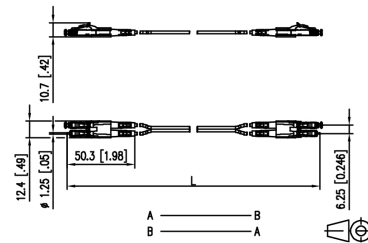

Datenblatt

LWL-Patchkabel, LC-Duplex, Multimode 50/125, OM4, 2m, violett

LWL-Patchkabel - Eltropla PKL-2LCDLCD4

Artikelnummer:	2811252
EAN Code:	4003899945090
Artikelklasse:	LWL-Patchkabel
Marke:	Eltropa
UVP:	19,74 € pro Stk

Steckverbindertyp Anschluss 1:	LC-Duplex
Steckverbindertyp Anschluss 2:	LC-Duplex
Faserart:	Multimode 50/125
Kategorie:	OM4
Länge:	2 m
Mantel-Farbe:	violett
Anzahl der Fasern:	2
Außendurchmesser Mantel der Einzelfaser:	2 mm
Kabeltyp:	Duplex
APC-Version Anschluss 1:	nein
APC-Version Anschluss 2:	nein
Halogenfrei nach EN IEC 60754-2:	ja
Knickschutzülle:	aufgesteckt
Flammwidrig nach IEC 60332-3-24 (Cat C):	ja

LWL-Patchkabel, mit LC-D Stecker, Faserart: OM4 Multimode 50/125, alle Fasern sind biegeunempfindlich, Duplexkabel mit zwei Volladern und Aramid als Zugentlastung, Außendurchmesser 2,0 x 4,2 mm, Kabelmantel halogenfrei mit niedriger Rauchentwicklung LSHF-FR, flammwidrig, Länge: 2 m.