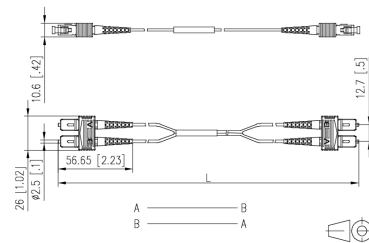

Datenblatt

LWL-Patchkabel, SC-Duplex, Multimode 50/125, OM4, 10m, violett

LWL-Patchkabel - Eltropla PKL-10SCDSCD4

Artikelnummer:	2811251
EAN Code:	4003899945083
Artikelklasse:	LWL-Patchkabel
Marke:	Eltropa
UVP:	32,04 € pro Stk

Steckverbindertyp Anschluss 1:	SC-Duplex
Steckverbindertyp Anschluss 2:	SC-Duplex
Faserart:	Multimode 50/125
Kategorie:	OM4
Länge:	10 m
Mantel-Farbe:	violett
Anzahl der Fasern:	2
Außendurchmesser Mantel der Einzelfaser:	2 mm
Kabeltyp:	Duplex
APC-Version Anschluss 1:	nein
APC-Version Anschluss 2:	nein
Halogenfrei nach EN IEC 60754-2:	ja
Knickschutztülle:	aufgesteckt
Flammwidrig nach IEC 60332-3-24 (Cat C):	ja

LWL-Patchkabel, mit SC-D Stecker, Faserart: OM4 Multimode 50/125, alle Fasern sind biegeunempfindlich, Duplexkabel mit zwei Volladern und Aramid als Zugentlastung, Außendurchmesser 2,0 x 4,2 mm, Kabelmantel halogenfrei mit niedriger Rauchentwicklung LSHF-FR, flammwidrig, Länge: 10 m.