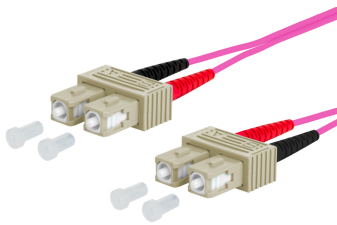

### LWL-Patchkabel, SC-Duplex, Multimode 50/125, OM4, 5m, violett

LWL-Patchkabel - Eltropla PKL-5SCDSCD4

Artikelnummer:	2811250
EAN Code:	4003899945076
Artikelklasse:	LWL-Patchkabel
Marke:	Eltropa
UVP:	23,34 € pro Stk

Steckverbindertyp Anschluss 1:	SC-Duplex
Steckverbindertyp Anschluss 2:	SC-Duplex
Faserart:	Multimode 50/125
Kategorie:	OM4
Länge:	5 m
Mantel-Farbe:	violett
Anzahl der Fasern:	2
Außendurchmesser Mantel der Einzelfaser:	2 mm
Kabeltyp:	Duplex
APC-Version Anschluss 1:	nein
APC-Version Anschluss 2:	nein
Halogenfrei nach EN IEC 60754-2:	ja
Knickschutzülle:	aufgesteckt
Flammwidrig nach IEC 60332-3-24 (Cat C):	ja

LWL-Patchkabel, mit SC-D Stecker, Faserart: OM4 Multimode 50/125, alle Fasern sind biegeunempfindlich, Duplexkabel mit zwei Volladern und Aramid als Zugentlastung, Außendurchmesser 2,0 x 4,2 mm, Kabelmantel halogenfrei mit niedriger Rauchentwicklung LSHF-FR, flammwidrig, Länge: 5 m.