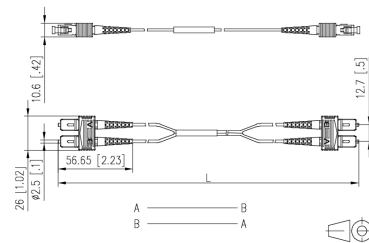

### LWL-Patchkabel, SC-Duplex, Multimode 50/125, OM4, 5m, violett

LWL-Patchkabel - Eltropla PKL-5SCDSCD4

Artikelnummer:	2811250
EAN Code:	4003899945076
Artikelklasse:	LWL-Patchkabel
Marke:	Eltropa
UVP:	23,34 € pro Stk

Steckverbindertyp Anschluss 1:	SC-Duplex
Steckverbindertyp Anschluss 2:	SC-Duplex
Faserart:	Multimode 50/125
Kategorie:	OM4
Länge:	5 m
Mantel-Farbe:	violett
Anzahl der Fasern:	2
Außendurchmesser Mantel der Einzelfaser:	2 mm
Kabeltyp:	Duplex
APC-Version Anschluss 1:	nein
APC-Version Anschluss 2:	nein
Halogenfrei nach EN IEC 60754-2:	ja
Knickschutzülle:	aufgesteckt
Flammwidrig nach IEC 60332-3-24 (Cat C):	ja

LWL-Patchkabel, mit SC-D Stecker, Faserart: OM4 Multimode 50/125, alle Fasern sind biegeunempfindlich, Duplexkabel mit zwei Volladern und Aramid als Zugentlastung, Außendurchmesser 2,0 x 4,2 mm, Kabelmantel halogenfrei mit niedriger Rauchentwicklung LSHF-FR, flammwidrig, Länge: 5 m.