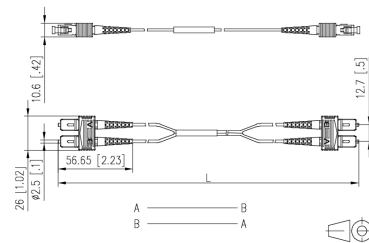

Datenblatt

LWL-Patchkabel, SC-Duplex, Multimode 50/125, OM4, 2m, violett

LWL-Patchkabel - Eltropla PKL-2SCDSCD4

Artikelnummer:	2811249
EAN Code:	4003899945069
Artikelklasse:	LWL-Patchkabel
Marke:	Eltropa
UVP:	18,12 € pro Stk

Steckverbindertyp Anschluss 1:	SC-Duplex
Steckverbindertyp Anschluss 2:	SC-Duplex
Faserart:	Multimode 50/125
Kategorie:	OM4
Länge:	2 m
Mantel-Farbe:	violett
Anzahl der Fasern:	2
Außendurchmesser Mantel der Einzelfaser:	2 mm
Kabeltyp:	Duplex
APC-Version Anschluss 1:	nein
APC-Version Anschluss 2:	nein
Halogenfrei nach EN IEC 60754-2:	ja
Knickschutzülle:	aufgesteckt
Flammwidrig nach IEC 60332-3-24 (Cat C):	ja

LWL-Patchkabel, mit SC-D Stecker, Faserart: OM4 Multimode 50/125, alle Fasern sind biegeunempfindlich, Duplexkabel mit zwei Volladern und Aramid als Zugentlastung, Außendurchmesser 2,0 x 4,2 mm, Kabelmantel halogenfrei mit niedriger Rauchentwicklung LSHF-FR, flammwidrig, Länge: 2 m.