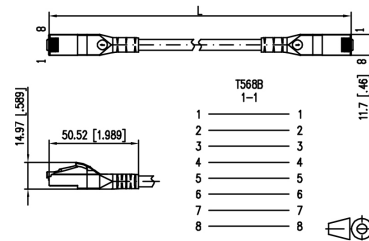

Datenblatt

Patchkabel, Cat6A (IEC), 2m, rot, S/FTP, RJ45 8(8), AWG26

Patchkabel - Eltropla PKC6-2,0RT

Artikelnummer:	2811234
EAN Code:	4003899944000
Artikelklasse:	Patchkabel
Marke:	Eltropa
UVP:	8,98 € pro Stk

Kategorie:	6A (IEC)
Länge:	2 m
Mantel-Farbe:	rot
Kabeltyp:	S/FTP
Steckverbindertyp Anschluss 1:	RJ45 8(8)
Steckverbindertyp Anschluss 2:	RJ45 8(8)
Pinbelegung:	1:1
AWG-Querschnitt:	26
Ölbeständig nach EN IEC 60811-404:	nein
Rasthebelschutz:	ja
Farbe der Knickschutztülle:	rot
Ausführung flammwidrig:	nein
Knickschutztülle:	angespritzt
Kabelkonstruktion:	4x2

Vollgeschirmtes RJ45-Patchkabel Cat.6A gespritzte Tülle mit Rasthebelschutz, AWG 26/7, besonders geeignet für ungeschirmte und geschirmte Klasse EA Systeme, halogenfrei, geeignet für bis zu 10GBASE-T, Remote Powering (PoE, PoE plus und UPoE), SAT-IP und AVoverIP, Farbe: rot.