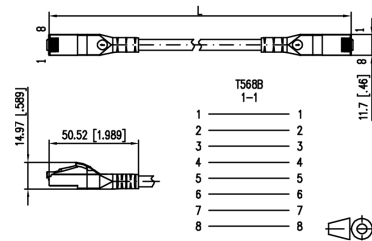

Datenblatt

Patchkabel, Cat6A (IEC), 5m, grün, S/FTP, RJ45 8(8), AWG26

Patchkabel - Eltropla PKC6-5,0GN

Artikelnummer: 2811231

EAN Code: 4003899943973

Artikelklasse: Patchkabel

Marke: Eltropla

UVP: 15,44 € pro Stk

Kategorie:	6A (IEC)
Länge:	5 m
Mantel-Farbe:	grün
Kabeltyp:	S/FTP
Steckverbindertyp Anschluss 1:	RJ45 8(8)
Steckverbindertyp Anschluss 2:	RJ45 8(8)
Pinbelegung:	1:1
AWG-Querschnitt:	26
Ölbeständig nach EN IEC 60811-404:	nein
Rasthebelschutz:	ja
Farbe der Knickschutztülle:	grün
Ausführung flammwidrig:	nein
Knickschutztülle:	angespritzt
Kabelkonstruktion:	4x2

Vollgeschirmtes RJ45-Patchkabel Cat.6A gespritzte Tülle mit Rasthebelschutz, AWG 26/7, besonders geeignet für ungeschirmte und geschirmte Klasse EA Systeme, halogenfrei, geeignet für bis zu 10GBASE-T, Remote Powering (PoE, PoE plus und UPoE), SAT-IP und AVoverIP, Farbe: grün.