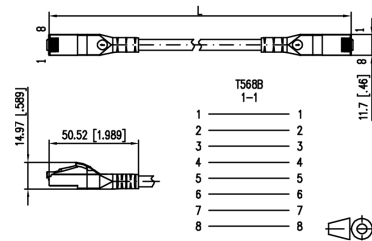

Datenblatt

Patchkabel, Cat6A (IEC), 5m, grün, S/FTP, RJ45 8(8), AWG26

Patchkabel - Eltropa PKC6-5,0GN

Artikelnummer: 2811231

EAN Code: 4003899943973

Artikelklasse: Patchkabel

Marke: Eltropa

UVP: 15,44 € pro Stk

Kategorie:	6A (IEC)
Länge:	5 m
Mantel-Farbe:	grün
Kabeltyp:	S/FTP
Steckverbindertyp Anschluss 1:	RJ45 8(8)
Steckverbindertyp Anschluss 2:	RJ45 8(8)
Pinbelegung:	1:1
AWG-Querschnitt:	26
Ölbeständig nach EN IEC 60811-404:	nein
Rasthebelschutz:	ja
Farbe der Knickschutztülle:	grün
Ausführung flammwidrig:	nein
Knickschutztülle:	angespritzt
Kabelkonstruktion:	4x2

Vollgeschirmtes RJ45-Patchkabel Cat.6A gespritzte Tülle mit Rasthebelschutz, AWG 26/7, besonders geeignet für ungeschirmte und geschirmte Klasse EA Systeme, halogenfrei, geeignet für bis zu 10GBASE-T, Remote Powering (PoE, PoE plus und UPoE), SAT-IP und AVoverIP, Farbe: grün.