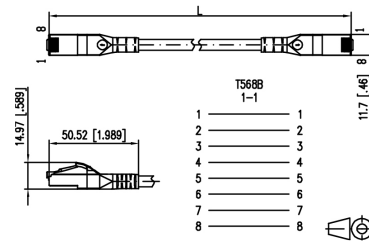

Datenblatt

Patchkabel, Cat6A (IEC), 0,5m, grün, S/FTP, RJ45 8(8), AWG26

Patchkabel - Eltropla PKC6-0,5GN

Artikelnummer: 2811227

EAN Code: 4003899943935

Artikelklasse: Patchkabel

Marke: Eltropla

UVP: 6,05 € pro Stk

Kategorie:	6A (IEC)
Länge:	0,5 m
Mantel-Farbe:	grün
Kabeltyp:	S/FTP
Steckverbindertyp Anschluss 1:	RJ45 8(8)
Steckverbindertyp Anschluss 2:	RJ45 8(8)
Pinbelegung:	1:1
AWG-Querschnitt:	26
Ölbeständig nach EN IEC 60811-404:	nein
Rasthebelschutz:	ja
Farbe der Knickschutztülle:	grün
Ausführung flammwidrig:	nein
Knickschutztülle:	angespritzt
Kabelkonstruktion:	4x2

Vollgeschirmtes RJ45-Patchkabel Cat.6A gespritzte Tülle mit Rasthebelschutz, AWG 26/7, besonders geeignet für ungeschirmte und geschirmte Klasse EA Systeme, halogenfrei, geeignet für bis zu 10GBASE-T, Remote Powering (PoE, PoE plus und UPoE), SAT-IP und AVoverIP, Farbe: grün.