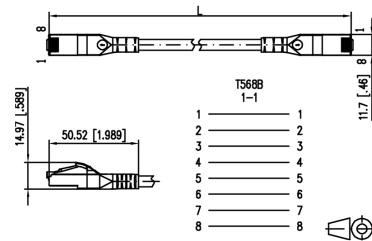

### Patchkabel, Cat6A (IEC), 5m, gelb, S/FTP, RJ45 8(8), AWG26

Patchkabel - Eltropa PKC6-5,0GE

Artikelnummer:	2811226
EAN Code:	4003899943928
Artikelklasse:	Patchkabel
Marke:	Eltropa
UVP:	15,44 € pro Stk

Kategorie:	6A (IEC)
Länge:	5 m
Mantel-Farbe:	gelb
Kabeltyp:	S/FTP
Steckverbindertyp Anschluss 1:	RJ45 8(8)
Steckverbindertyp Anschluss 2:	RJ45 8(8)
Pinbelegung:	1:1
AWG-Querschnitt:	26
Ölbeständig nach EN IEC 60811-404:	nein
Rasthebelschutz:	ja
Farbe der Knickschutztülle:	gelb
Ausführung flammwidrig:	nein
Knickschutztülle:	angespritzt
Kabelkonstruktion:	4x2