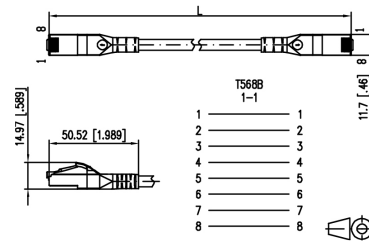

Datenblatt

Patchkabel, Cat6A (IEC), 2m, blau, S/FTP, RJ45 8(8), AWG26

Patchkabel - Eltropla PKC6-2,0BL

Artikelnummer: 2811219

EAN Code: 4003899943850

Artikelklasse: Patchkabel

Marke: Eltropla

UVP: 8,98 € pro Stk

Kategorie:	6A (IEC)
Länge:	2 m
Mantel-Farbe:	blau
Kabeltyp:	S/FTP
Steckverbindertyp Anschluss 1:	RJ45 8(8)
Steckverbindertyp Anschluss 2:	RJ45 8(8)
Pinbelegung:	1:1
AWG-Querschnitt:	26
Ölbeständig nach EN IEC 60811-404:	nein
Rasthebelschutz:	ja
Farbe der Knickschutztülle:	blau
Ausführung flammwidrig:	nein
Knickschutztülle:	angespritzt
Kabelkonstruktion:	4x2

Vollgeschirmtes RJ45-Patchkabel Cat.6A gespritzte Tülle mit Rasthebelschutz, AWG 26/7, besonders geeignet für ungeschirmte und geschirmte Klasse EA Systeme, halogenfrei, geeignet für bis zu 10GBASE-T, Remote Powering (PoE, PoE plus und UPoE), SAT-IP und AVoverIP, Farbe: blau.