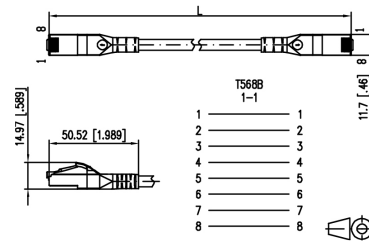

### Patchkabel, Cat6A (IEC), 3m, grau, S/FTP, RJ45 8(8), AWG26

Patchkabel - Eltropa PKC6-3,0GR

Artikelnummer: 2811211

EAN Code: 4003899943775

Artikelklasse: Patchkabel

Marke: Eltropa

UVP: 11,15 € pro Stk

Kategorie:	6A (IEC)
Länge:	3 m
Mantel-Farbe:	grau
Kabeltyp:	S/FTP
Steckverbindertyp Anschluss 1:	RJ45 8(8)
Steckverbindertyp Anschluss 2:	RJ45 8(8)
Pinbelegung:	1:1
AWG-Querschnitt:	26
Ölbeständig nach EN IEC 60811-404:	nein
Rasthebelschutz:	ja
Farbe der Knickschutztülle:	grau
Ausführung flammwidrig:	nein
Knickschutztülle:	angespritzt
Kabelkonstruktion:	4x2

Vollgeschirmtes RJ45-Patchkabel Cat.6A gespritzte Tülle mit Rasthebelschutz, AWG 26/7, besonders geeignet für ungeschirmte und geschirmte Klasse EA Systeme, halogenfrei, geeignet für bis zu 10GBASE-T, Remote Powering (PoE, PoE plus und UPoE), SAT-IP und AVoverIP, Farbe: grau.