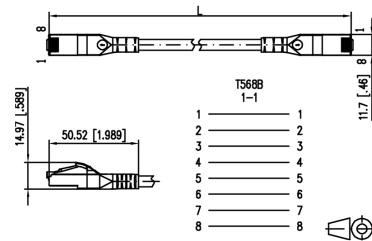

Datenblatt

Patchkabel, Cat6A (IEC), 1m, grau, S/FTP, RJ45 8(8), AWG26

Patchkabel - Eltropa PKC6-1,0GR

Artikelnummer:	2811209
EAN Code:	4003899943751
Artikelklasse:	Patchkabel
Marke:	Eltropa
UVP:	6,86 € pro Stk

Kategorie:	6A (IEC)
Länge:	1 m
Mantel-Farbe:	grau
Kabeltyp:	S/FTP
Steckverbindertyp Anschluss 1:	RJ45 8(8)
Steckverbindertyp Anschluss 2:	RJ45 8(8)
Pinbelegung:	1:1
AWG-Querschnitt:	26
Ölbeständig nach EN IEC 60811-404:	nein
Rasthebelschutz:	ja
Farbe der Knickschutztülle:	grau
Ausführung flammwidrig:	nein
Knickschutztülle:	angespritzt
Kabelkonstruktion:	4x2

Vollgeschirmtes RJ45-Patchkabel Cat.6A gespritzte Tülle mit Rasthebelschutz, AWG 26/7, besonders geeignet für ungeschirmte und geschirmte Klasse EA Systeme, halogenfrei, geeignet für bis zu 10GBASE-T, Remote Powering (PoE, PoE plus und UPoE), SAT-IP und AVoverIP, Farbe: grau.