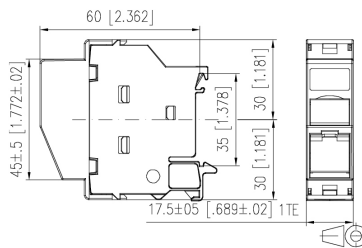

Datenblatt

Hutschienenadapter, Hutschiene TH35, gerade, Kunststoff

Hutschienenadapter - Eltropa TV45

Artikelnummer: 2811207

EAN Code: 4003899943737

Artikelklasse: Hutschienenadapter

Marke: Eltropa

UVP: 13,89 € pro Stk

Befestigungsart:	Hutschiene TH35
Bauform des Tragschienenadapters:	gerade
Werkstoff:	Kunststoff

Unbestückte Anschlusseinheit zur Tragschienen-Montage (TH35), geeignet für ein Keystone-Modul, Kabelzugang variabel, 45° von oben oder unten möglich, Steckrichtung 45° nach unten geneigt, Baubreite: 1TE, integrierte Staubschutzklappe.