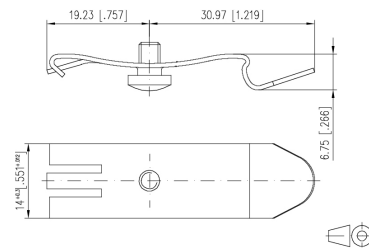

Datenblatt

Hutschienenadapter, Hutschiene TH35, gerade, Metall

Hutschienenadapter - Eltropla HA-TS35

Artikelnummer: 2811206

EAN Code: 4003899943720

Artikelklasse: Hutschienenadapter

Marke: Eltropla

UVP: 4,43 € pro Stk

Befestigungsart:	Hutschiene TH35
Bauform des Tragschienenadapters:	gerade
Werkstoff:	Metall

Hutschienenadapter zur Befestigung von Geräten auf einer Tragschiene (TH35) z. B. Anschlussdosen. Lieferumfang: Adapter und Schraube (M4x6)