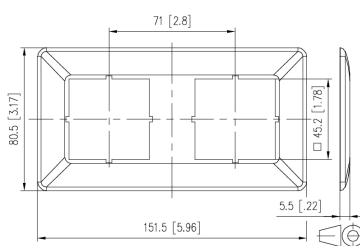

Datenblatt

Rahmen, 2f, reinweiß, glänzend, Kunststoff, Unterputzmontage

Rahmen - Eltropa ADR-151RW

Artikelnummer: 2811205

EAN Code: 4003899943713

Artikelklasse: Rahmen

Marke: Eltropa

UVP: 1,98 € pro Stk

Geeignet für Einbauinstallation:	nein
Anzahl der Einheiten:	2
Farbe:	reinweiß
Ausführung der Oberfläche:	glänzend
Montagerichtung:	horizontal und vertikal
Textfeld/Beschriftungsfläche:	nein
Mit Klappdeckel:	nein
Werkstoff:	Kunststoff
Geeignet für Geräteeinbaukanal:	nein
Unterputzmontage:	ja
Halogenfrei:	ja
RAL-Nummer (ähnlich):	9010

Abdeckrahmen zur Erweiterung von Anschlussdosen mit Zentralplatten, 2-fach, für waagerechte und senkrechte Kombination, Farbe: reinweiß (RAL 9010), Oberfläche glänzend.