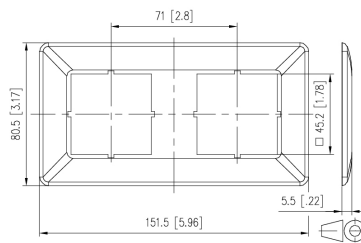

Datenblatt

Rahmen, 2f, reinweiß, glänzend, Kunststoff, Unterputzmontage

Rahmen - Eltropa ADR-151RW

Artikelnummer:	2811205
EAN Code:	4003899943713
Artikelklasse:	Rahmen
Marke:	Eltropa
UVP:	1,98 € pro Stk

Geeignet für Einbauinstallation:	nein
Anzahl der Einheiten:	2
Farbe:	reinweiß
Ausführung der Oberfläche:	glänzend
Montagerichtung:	horizontal und vertikal
Textfeld/Beschriftungsfläche:	nein
Mit Klappdeckel:	nein
Werkstoff:	Kunststoff
Geeignet für Geräteinbaukanal:	nein
Unterputzmontage:	ja
Halogenfrei:	ja
RAL-Nummer (ähnlich):	9010

Abdeckrahmen zur Erweiterung von Anschlussdosen mit Zentralplatten, 2-fach, für waagerechte und senkrechte Kombination, Farbe: reinweiß (RAL 9010), Oberfläche glänzend.