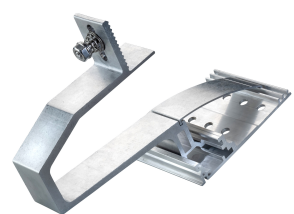

Datenblatt

PV-Ausleger, Aluminium, Geeignet für Schrägdachbefestigung

PV-Dachbefestigung - Eltrope EPVA-A5

Artikelnummer:	2811186
EAN Code:	4003899943522
Artikelklasse:	PV-Dachbefestigung
Marke:	Eltropa
UVP:	10,00 € pro Stk

Garantiedauer:	10 Jahre Garantie
Ausführung:	Ausleger
Werkstoff:	Aluminium
Geeignet für Schrägdachbefestigung:	ja
Geeignet für Flachdachbefestigung:	nein
Geeignet für Indachbefestigung:	nein
Geeignet für Fassadenbefestigung:	nein
Geeignet für Freiflächenbefestigung:	nein
Geeignet für Dachmaterial:	Dachpfanne
Geeignet für Befestigung als Fassadenelement:	nein
Geeignet für Befestigung als Dachüberstand/Sonnenschutz:	nein
Verankerung:	Schrauben

Ausleger für die Grundplatte Typ EPVG-A5 oder die Wechselgrundplatte Typ EPV-WP A5. Für leichte bis mittlere Lasten, Stärke: 5 mm, mit integrierter Profilanbindung für die PV-Montageprofile EMP-L / EMP-S, Höhenverstellung von 40 mm über der Pfanne möglich.