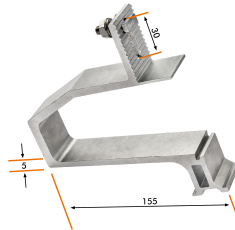

### PV-Ausleger, Aluminium, Geeignet für Schrägdachbefestigung

PV-Dachbefestigung - Eltrope EPVA-A5

Artikelnummer:	2811186
EAN Code:	4003899943522
Artikelklasse:	PV-Dachbefestigung
Marke:	Eltropa
UVP:	10,00 € pro Stk

Garantiedauer:	10 Jahre Garantie
Ausführung:	Ausleger
Werkstoff:	Aluminium
Geeignet für Schrägdachbefestigung:	ja
Geeignet für Flachdachbefestigung:	nein
Geeignet für Indachbefestigung:	nein
Geeignet für Fassadenbefestigung:	nein
Geeignet für Freiflächenbefestigung:	nein
Geeignet für Dachmaterial:	Dachpfanne
Geeignet für Befestigung als Fassadenelement:	nein
Geeignet für Befestigung als Dachüberstand/Sonnenschutz:	nein
Verankerung:	Schrauben

Ausleger für die Grundplatte Typ EPVG-A5 oder die Wechselgrundplatte Typ EPV-WP A5. Für leichte bis mittlere Lasten, Stärke: 5 mm, mit integrierter Profilanbindung für die PV-Montageprofile EMP-L / EMP-S, Höhenverstellung von 40 mm über der Pfanne möglich.