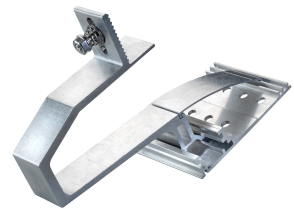

### PV-Ausleger, Aluminium, Geeignet für Schrägdachbefestigung

PV-Dachbefestigung - Eltrope EPVA-A5

Artikelnummer:	2811186
EAN Code:	4003899943522
Artikelklasse:	PV-Dachbefestigung
Marke:	Eltropa
UVP:	10,00 € pro Stk

Garantiedauer:	10 Jahre Garantie
Ausführung:	Ausleger
Werkstoff:	Aluminium
Geeignet für Schrägdachbefestigung:	ja
Geeignet für Flachdachbefestigung:	nein
Geeignet für Indachbefestigung:	nein
Geeignet für Fassadenbefestigung:	nein
Geeignet für Freiflächenbefestigung:	nein
Geeignet für Dachmaterial:	Dachpfanne
Geeignet für Befestigung als Fassadenelement:	nein
Geeignet für Befestigung als Dachüberstand/Sonnenschutz:	nein
Verankerung:	Schrauben

Ausleger für die Grundplatte Typ EPVG-A5 oder die Wechselgrundplatte Typ EPV-WP A5. Für leichte bis mittlere Lasten, Stärke: 5 mm, mit integrierter Profilanbindung für die PV-Montageprofile EMP-L / EMP-S, Höhenverstellung von 40 mm über der Pfanne möglich.