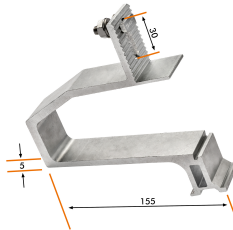

Datenblatt

PV-Ausleger, Aluminium, Geeignet für Schrägdachbefestigung

PV-Dachbefestigung - Eltrope EPVA-A5

Artikelnummer:	2811186
EAN Code:	4003899943522
Artikelklasse:	PV-Dachbefestigung
Marke:	Eltropa
UVP:	10,00 € pro Stk

Garantiedauer:	10 Jahre Garantie
Ausführung:	Ausleger
Werkstoff:	Aluminium
Geeignet für Schrägdachbefestigung:	ja
Geeignet für Flachdachbefestigung:	nein
Geeignet für Indachbefestigung:	nein
Geeignet für Fassadenbefestigung:	nein
Geeignet für Freiflächenbefestigung:	nein
Geeignet für Dachmaterial:	Dachpfanne
Geeignet für Befestigung als Fassadenelement:	nein
Geeignet für Befestigung als Dachüberstand/Sonnenschutz:	nein
Verankerung:	Schrauben

Ausleger für die Grundplatte Typ EPVG-A5 oder die Wechselgrundplatte Typ EPV-WP A5. Für leichte bis mittlere Lasten, Stärke: 5 mm, mit integrierter Profilanbindung für die PV-Montageprofile EMP-L / EMP-S, Höhenverstellung von 40 mm über der Pfanne möglich.