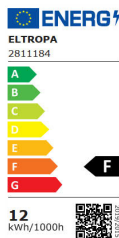

Datenblatt

LED-Baustellenfassung, weiß, Kunststoff, Steckbefestigung

Fassung - Eltropla ELBF 1240

Artikelnummer:	2811184
EAN Code:	4003899943478
Artikelklasse:	Fassung
Marke:	Eltropa
UVP:	6,68 € pro Stk

Mit Starteraufnahme:	nein
Ausführung:	Baustellenfassung
Farbe:	weiß
Nippelgewinde:	ohne
Werkstoff:	Kunststoff
Leuchtmittel:	LED nicht austauschbar
Befestigungsart:	Steckbefestigung
Mit Bügel:	nein
Kompatibel mit Apple HomeKit:	nein
Kompatibel mit Google Assistant:	nein
Kompatibel mit Amazon Alexa:	nein
IFTTT-Unterstützung verfügbar:	nein

LED-Baustellenfassung mit integriertem Leuchtmittel, schnelle Installation durch zweipolige Anschlussklemme, diebstahlsicheres Leuchtmittel. Lampenleistung: 12W, Lichtstrom: 1150lm, Farbtemperatur: 4000K, Bauform: A60, Ausstrahlungswinkel: 270°, nicht dimmbar, Kabellänge 15 cm.