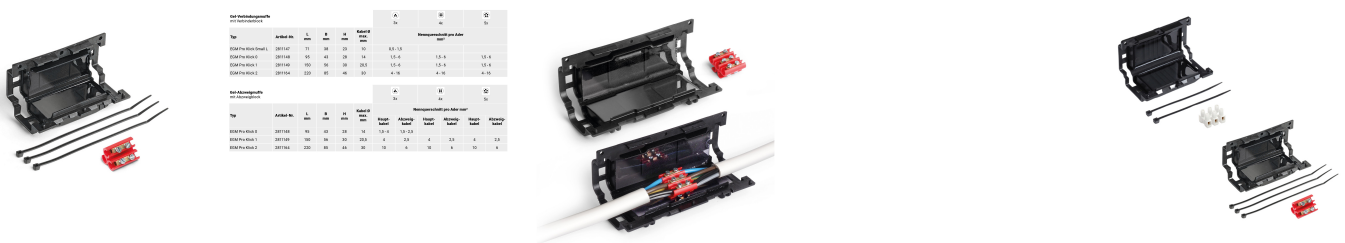

Datenblatt

Verbindungsmuffe, Gel, 3x1,5-6qmm, Halogenfrei

Verbindungsmuffe - Eltropa EGM Pro Klick 0

Artikelnummer: 2811148

EAN Code: 4003899942785

Artikelklasse: Verbindungsmuffe

Marke: Eltropa

UVP: 21,30 € pro Stk

Garantiedauer:	5 Jahre Garantie
Ausführung:	Gel
Anzahl der Leiter:	3
Leiternennquerschnitt:	1,5 - 6 mm²
Mit konzentrischer Abschirmung:	nein
Zur Verbindung von papier- mit kunststoffisolierten Kabeln:	nein
Halogenfrei:	ja
Bergbauzulassung:	nein
Bemessungsspannung U0/U (Um):	0,6/1 (1,2) kV
Isoliermaterial:	Kunststoff
Verbindungszubehör mitgeliefert:	Schraubverbinder

Gel-Abzweig-/verbindungsmuffe für max. 3 Adern zum Verbinden aller gängigen Kunststoffkabel und Leitungen im Querschnittsbereich von 1.5 mm² bis 6 mm². Für den Einsatz unter Wasser geeignet. Eigenschaften: gefüllt mit Gel, unbegrenzt haltbar, wieder zugänglich, flammhemmend, halogenfrei, UV-beständig, kennzeichnungsfrei. Abmaße: 95 x 43 x 28mm Gerade Verbindung: 3 x 1,5 - 6mm² Durchgangskabel: 3 x 1,5 - 4mm² Abgezweigtes Kabel: 3 x 1,5 - 2,5mm² Lieferumfang: Gel-Verbindungsmuffe, Schraubverbinder, Kabelbinder, Montageanleitung.