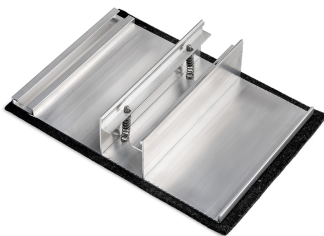

### PV-Fuß, Aluminium, Geeignet für Flachdachbefestigung, 240x160mm

PV-Dachbefestigung - Eltropa EFDS 222

Artikelnummer:	2811146
EAN Code:	4003899942761
Artikelklasse:	PV-Dachbefestigung
Marke:	Eltropa
UVP:	12,00 € pro Stk

Garantiedauer:	10 Jahre Garantie
Ausführung:	Fuß
Werkstoff:	Aluminium
Geeignet für Schrägdachbefestigung:	nein
Geeignet für Flachdachbefestigung:	ja
Geeignet für Indachbefestigung:	nein
Geeignet für Fassadenbefestigung:	nein
Geeignet für Freiflächenbefestigung:	nein
Geeignet für Dachmaterial:	sonstige
Geeignet für Befestigung als Fassadenelement:	nein
Geeignet für Befestigung als Dachüberstand/Sonnenschutz:	nein
Mit Befestigungsmaterial:	nein
Mit Montageplatte:	ja
Breite Befestigungsplatte:	160 mm
Oberflächenschutz:	unbehandelt
Länge Befestigungsplatte:	240 mm
Höhe Befestigungsplatte:	55 mm
Verstellbar:	nein
Dachdurchdringung notwendig:	nein
Ausrichtung:	horizontal
Verankerung:	Ballastträger

Vergrößerung der Auflagefläche durch zusätzliche Füße möglich, wodurch die Flächenpressung auf ein Minimum reduziert wird. PV-Fuß Flachdach, Auflager für das Grundset, das einfach werkzeuglos eingeklickt werden kann. Die vorgeklebte Bautenschutzmatte aus PES sichert den dauerhaften Schutz der Dachhaut. Für weiche Dämmungen ist eine flexible