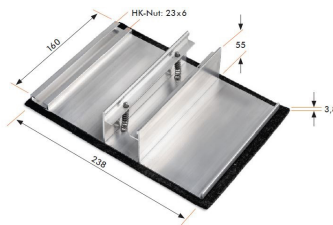

### PV-Fuß, Aluminium, Geeignet für Flachdachbefestigung, 240x160mm

PV-Dachbefestigung - Eltropa EFDS 222

Artikelnummer:	2811146
EAN Code:	4003899942761
Artikelklasse:	PV-Dachbefestigung
Marke:	Eltropa
UVP:	12,00 € pro Stk

Garantiedauer:	10 Jahre Garantie
Ausführung:	Fuß
Werkstoff:	Aluminium
Geeignet für Schrägdachbefestigung:	nein
Geeignet für Flachdachbefestigung:	ja
Geeignet für Indachbefestigung:	nein
Geeignet für Fassadenbefestigung:	nein
Geeignet für Freiflächenbefestigung:	nein
Geeignet für Dachmaterial:	sonstige
Geeignet für Befestigung als Fassadenelement:	nein
Geeignet für Befestigung als Dachüberstand/Sonnenschutz:	nein
Mit Befestigungsmaterial:	nein
Mit Montageplatte:	ja
Breite Befestigungsplatte:	160 mm
Oberflächenschutz:	unbehandelt
Länge Befestigungsplatte:	240 mm
Höhe Befestigungsplatte:	55 mm
Verstellbar:	nein
Dachdurchdringung notwendig:	nein
Ausrichtung:	horizontal
Verankerung:	Ballastträger

Vergrößerung der Auflagefläche durch zusätzliche Füße möglich, wodurch die Flächenpressung auf ein Minimum reduziert wird. PV-Fuß Flachdach, Auflager für das Grundset, das einfach werkzeuglos eingeklickt werden kann. Die vorgeklebte Bautenschutzmatte aus PES sichert den dauerhaften Schutz der Dachhaut. Für weiche Dämmungen ist eine flexible