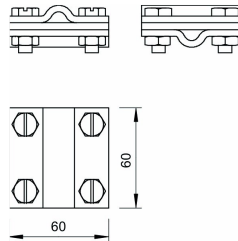

Datenblatt

Kreuzverbinder, Stahl, feuerverzinkt, Sechskantschraube, Ø8-10mm

Verbinder Blitzsch - Eltropla EKV RDFL

Artikelnummer: 2811137

EAN Code: 4003899942655

Artikelklasse: Verbinder Blitzsch

Marke: Eltropla

UVP: 584,23 € pro 100 Stk

Garantiedauer:	5 Jahre Garantie
Art des Verbinders:	Kreuzverbinder
Werkstoff:	Stahl
Oberflächenschutz:	feuerverzinkt
Art der Befestigungsschrauben:	Sechskantschraube
Durchmesser Rundleiter 1:	8 - 10 mm
Flachleiterbreite Leiter 2:	30 mm

Kreuzverbinder Passung: Rd 8-10 x Rd 8-10 / FL 30, mit Zwischenplatte montiert mit 4 Sechskantschrauben M8 x 25 und 4 Sechskantmuttern M8