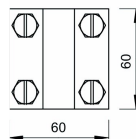

Datenblatt

Kreuzverbinder, Stahl, feuerverzinkt, Sechskantschraube, Ø8-10mm

Verbinder Blitzsch - Eltropla EKV RDFL

Artikelnummer: 2811137

EAN Code: 4003899942655

Artikelklasse: Verbinder Blitzsch

Marke: Eltropla

UVP: 584,23 € pro 100 Stk