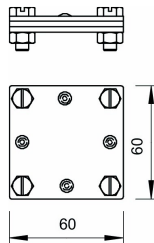

Datenblatt

Kreuzverbinder, Stahl, feuerverzinkt, Sechskantschraube

Verbinder Blitzsch - Eltropla EKV FL30

Artikelnummer: 2811136

EAN Code: 4003899942648

Artikelklasse: Verbinder Blitzsch

Marke: Eltropla

UVP: 472,93 € pro 100 Stk