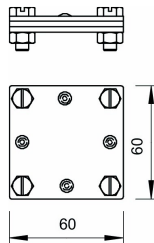

Datenblatt

Kreuzverbinder, Stahl, feuerverzinkt, Sechskantschraube

Verbinder Blitzsch - Eltropla EKV FL30

Artikelnummer: 2811136

EAN Code: 4003899942648

Artikelklasse: Verbinder Blitzsch

Marke: Eltropla

UVP: 472,93 € pro 100 Stk

Garantiedauer:	5 Jahre Garantie
Art des Verbinders:	Kreuzverbinder
Werkstoff:	Stahl
Oberflächenschutz:	feuerverzinkt
Art der Befestigungsschrauben:	Sechskantschraube
Flachleiterbreite Leiter 1:	30 mm
Flachleiterbreite Leiter 2:	30 mm

Kreuzverbinder Passung: max. FL 30 x FL 30 bzw. max. FL 40 x FL 40 mit Zwischenplatte montiert mit 4 Sechskantschrauben M8 x 25 und 4 Sechskantmuttern M8