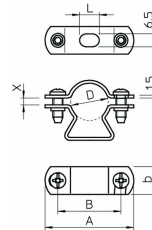

Datenblatt

Abstandsschelle, 1f, Ø54mm, geschlossen, Stahl, Halogenfrei, Geeignet im Brandschutzbereich

Befestigungsschelle - Eltropla EAS-SF M50

Artikelnummer: 2811123

EAN Code: 4003899942419

Artikelklasse: Befestigungsschelle

Garantiedauer:	5 Jahre Garantie
Anzahl der Kabel/Rohre:	1
Nenndurchmesser:	54 mm
Ausführung:	geschlossen
Werkstoff:	Stahl
Halogenfrei:	ja
Geeignet im Brandschutzbereich:	ja
Kunststoffummantelt:	nein
Mit Abstand zur Wand:	ja
Befestigungsart:	Schraubloch
Durchmesser:	48 - 54 mm
Oberflächenschutz:	galvanisch/elektrolytisch verzinkt
UV-beständig:	ja

Abstandsschelle mit Funktionserhalt, schnelle Rohr- und Leitungsverlegung ohne Demontage der kompletten Schelle durch schwenkbare Schenkel. Zertifikat auf Anfrage.