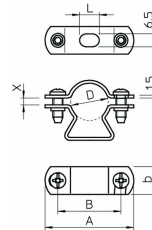

Datenblatt

Abstandsschelle, 1f, Ø54mm, geschlossen, Stahl, Halogenfrei, Geeignet im Brandschutzbereich

Befestigungsschelle - Eltropla EAS-SF M50

Artikelnummer: 2811123

EAN Code: 4003899942419

Artikelklasse: Befestigungsschelle

Marke: Eltropla

UVP: 261,30 € pro 100 Stk