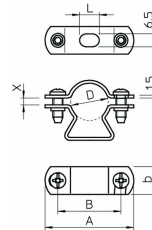

Datenblatt

Abstandsschelle, 1f, Ø48mm, geschlossen, Stahl, Halogenfrei, Geeignet im Brandschutzbereich

Befestigungsschelle - Eltropla EAS-SF M40

Artikelnummer: 2811122

EAN Code: 4003899942396

Artikelklasse: Befestigungsschelle

| | |
|---------------------------------|------------------------------------|
| Garantiedauer: | 5 Jahre Garantie |
| Anzahl der Kabel/Rohre: | 1 |
| Nenndurchmesser: | 48 mm |
| Ausführung: | geschlossen |
| Werkstoff: | Stahl |
| Halogenfrei: | ja |
| Geeignet im Brandschutzbereich: | ja |
| Kunststoffummantelt: | nein |
| Mit Abstand zur Wand: | ja |
| Befestigungsart: | Schraubloch |
| Durchmesser: | 39 - 48 mm |
| Oberflächenschutz: | galvanisch/elektrolytisch verzinkt |
| UV-beständig: | ja |

Abstandsschelle mit Funktionserhalt, schnelle Rohr- und Leitungsverlegung ohne Demontage der kompletten Schelle durch schwenkbare Schenkel. Zertifikat auf Anfrage.