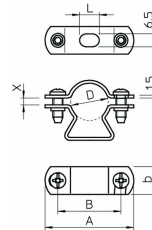

Datenblatt

Abstandsschelle, 1f, Ø48mm, geschlossen, Stahl, Halogenfrei, Geeignet im Brandschutzbereich

Befestigungsschelle - Eltropla EAS-SF M40

Artikelnummer: 2811122

EAN Code: 4003899942396

Artikelklasse: Befestigungsschelle

Marke: Eltropla

UVP: 205,40 € pro 100 Stk