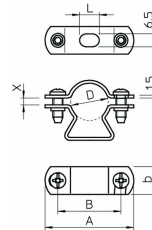

### Abstandsschelle, 1f, Ø38mm, geschlossen, Stahl, Halogenfrei, Geeignet im Brandschutzbereich

Befestigungsschelle - Eltropla EAS-SF M32

Artikelnummer: 2811121

EAN Code: 4003899942372

Artikelklasse: Befestigungsschelle

Garantiedauer:	5 Jahre Garantie
Anzahl der Kabel/Rohre:	1
Nenndurchmesser:	38 mm
Ausführung:	geschlossen
Werkstoff:	Stahl
Halogenfrei:	ja
Geeignet im Brandschutzbereich:	ja
Kunststoffummantelt:	nein
Mit Abstand zur Wand:	ja
Befestigungsart:	Schraubloch
Durchmesser:	30 - 38 mm
Oberflächenschutz:	galvanisch/elektrolytisch verzinkt
UV-beständig:	ja