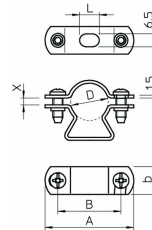

Datenblatt

Abstandsschelle, 1f, Ø38mm, geschlossen, Stahl, Halogenfrei, Geeignet im Brandschutzbereich

Befestigungsschelle - Eltropla EAS-SF M32

Artikelnummer: 2811121

EAN Code: 4003899942372

Artikelklasse: Befestigungsschelle

Marke: Eltropla

UVP: 145,30 € pro 100 Stk