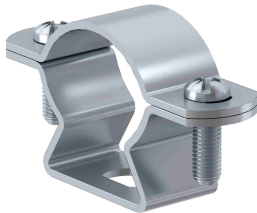

Datenblatt

Abstandsschelle, 1f, Ø21mm, geschlossen, Stahl, Halogenfrei, Geeignet im Brandschutzbereich

Befestigungsschelle - Eltropla EAS-SF M20

Artikelnummer:	2811119
EAN Code:	4003899942334
Artikelklasse:	Befestigungsschelle
Marke:	Eltropa
UVP:	110,35 € pro 100 Stk

	D	A	B	L	b	x
M16	14-16	43	30	10	14	3
M20	19-22	50	37	10	14	2
M25	24-29	58	42	10	16	7
M32	30-38	70	54	10	16	10
M40	38-48	80	64	14	16	12,5
M50	48-54	86	68	14	18	7,5

Garantiedauer:	5 Jahre Garantie
Anzahl der Kabel/Rohre:	1
Nenndurchmesser:	21 mm
Ausführung:	geschlossen
Werkstoff:	Stahl
Halogenfrei:	ja
Geeignet im Brandschutzbereich:	ja
Kunststoffummantelt:	nein
Mit Abstand zur Wand:	ja
Befestigungsart:	Schraubloch
Durchmesser:	19 - 21 mm
Oberflächenschutz:	galvanisch/elektrolytisch verzinkt
UV-beständig:	ja

Abstandsschelle mit Funktionserhalt, schnelle Rohr- und Leitungsverlegung ohne Demontage der kompletten Schelle durch schwenkbare Schenkel. Zertifikat auf Anfrage.