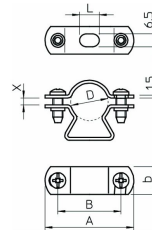

Datenblatt

Abstandsschelle, 1f, Ø21mm, geschlossen, Stahl, Halogenfrei, Geeignet im Brandschutzbereich

Befestigungsschelle - Eltropla EAS-SF M20

Artikelnummer:	2811119
EAN Code:	4003899942334
Artikelklasse:	Befestigungsschelle
Marke:	Eltropa
UVP:	110,35 € pro 100 Stk

	D	A	B	L	b	x
M16	14-16	43	30	10	14	3
M20	19-22	50	37	10	14	2
M25	24-29	58	42	10	16	7
M32	30-38	70	54	10	16	10
M40	38-48	80	64	14	16	12,5
M50	48-54	86	68	14	18	7,5

Garantiedauer:	5 Jahre Garantie
Anzahl der Kabel/Rohre:	1
Nenndurchmesser:	21 mm
Ausführung:	geschlossen
Werkstoff:	Stahl
Halogenfrei:	ja
Geeignet im Brandschutzbereich:	ja
Kunststoffummantelt:	nein
Mit Abstand zur Wand:	ja
Befestigungsart:	Schraubloch
Durchmesser:	19 - 21 mm
Oberflächenschutz:	galvanisch/elektrolytisch verzinkt
UV-beständig:	ja

Abstandsschelle mit Funktionserhalt, schnelle Rohr- und Leitungsverlegung ohne Demontage der kompletten Schelle durch schwenkbare Schenkel. Zertifikat auf Anfrage.