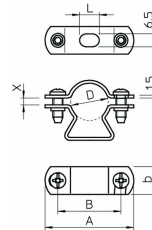

### Abstandsschelle, 1f, Ø16mm, geschlossen, Stahl, Halogenfrei, Geeignet im Brandschutzbereich

Befestigungsschelle - Eltropla EAS-SF M16

Artikelnummer: 2811118

EAN Code: 4003899942310

Artikelklasse: Befestigungsschelle

Garantiedauer:	5 Jahre Garantie
Anzahl der Kabel/Rohre:	1
Nenndurchmesser:	16 mm
Ausführung:	geschlossen
Werkstoff:	Stahl
Halogenfrei:	ja
Geeignet im Brandschutzbereich:	ja
Kunststoffummantelt:	nein
Mit Abstand zur Wand:	ja
Befestigungsart:	Schraubloch
Durchmesser:	14 - 16 mm
Oberflächenschutz:	galvanisch/elektrolytisch verzinkt
UV-beständig:	ja