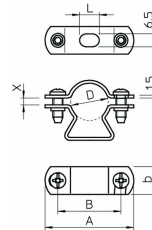

Datenblatt

Abstandsschelle, 1f, Ø16mm, geschlossen, Stahl, Halogenfrei, Geeignet im Brandschutzbereich

Befestigungsschelle - Eltropla EAS-SF M16

Artikelnummer: 2811118

EAN Code: 4003899942310

Artikelklasse: Befestigungsschelle

Marke: Eltropla

UVP: 94,40 € pro 100 Stk