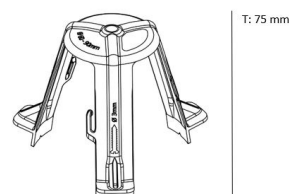

Datenblatt

Abstandhalter, Zubehör

Leuchteneinbaueh Zub - Eltropla EUAH

Artikelnummer: 2811059

EAN Code: 4003899941061

Artikelklasse: Leuchteneinbaueh Zub

Marke: Eltropla

UVP: 521,18 € pro 100 Stk

Art des Zubehörs/Ersatzteils:	Abstandhalter
Zubehör:	ja
Ersatzteil:	nein

Abstandhalter Universal, für Hohldecken, Fräslloch Ø: 60-90 mm, schützt das Leuchtmittel vor dem Kontakt mit der Dampfbremse (Dampfsperffolie) und Glaswolle. Leiterfixierung der Sockelfassung an den 3 Standbeinen optional möglich. Universell einsetzbar bei der Erstinstallation oder bei nachträglichen Installationen von Einbauleuchten. Einsatzbereich: Hohlraumdecken, Dachgeschoss, Neubau, Altbau, Renovierung, für max. 35 W Cool Beam / Alu Beam, Temperaturbereich: -20°C bis 120°C, kurzzeitig bis 140°C, Eigenschaften: flammhemmend VO.