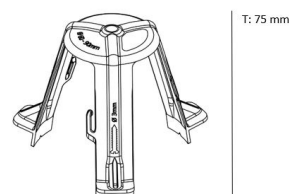

### Abstandhalter, Zubehör

Leuchteneinbaueh Zub - Eltropla EUAH

Artikelnummer: 2811059

EAN Code: 4003899941061

Artikelklasse: Leuchteneinbaueh Zub

Marke: Eltropla

UVP: 521,18 € pro 100 Stk

Art des Zubehörs/Ersatzteils:	Abstandhalter
Zubehör:	ja
Ersatzteil:	nein

Abstandhalter Universal, für Hohldecken, Fräslloch Ø: 60-90 mm, schützt das Leuchtmittel vor dem Kontakt mit der Dampfbremse (Dampfsperffolie) und Glaswolle. Leiterfixierung der Sockelfassung an den 3 Standbeinen optional möglich. Universell einsetzbar bei der Erstinstallation oder bei nachträglichen Installationen von Einbauleuchten. Einsatzbereich: Hohlraumdecken, Dachgeschoss, Neubau, Altbau, Renovierung, für max. 35 W Cool Beam / Alu Beam, Temperaturbereich: -20°C bis 120°C, kurzzeitig bis 140°C, Eigenschaften: flammhemmend VO.