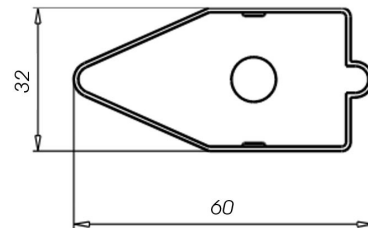

Datenblatt

Signaldeckel, Kunststoff, Halogenfrei, 60x32mm, Steckdeckel, rechteckig

Deckel Dose UP - Eltropla ESD

Artikelnummer: 2811051

EAN Code: 4003899940989

Artikelklasse: Deckel Dose UP

Marke: Eltropla

UVP: 44,96 € pro 100 Stk

Werkstoff:	Kunststoff
Halogenfrei:	ja
Länge:	60 mm
Breite:	32 mm
Befestigungsart:	Steckdeckel
Ausführung:	Signaldeckel
Form:	rechteckig
Plombierbar:	nein

Signaldeckel für ELTROPÄ Wandleuchten-Anschlussdose: Typ EWAD, Länge: 60mm, Breite: 32mm, schützt das Doseninnere, die Schraubdomme und die Schraubenköpfe beim Verputzen, mehrmals zu verwenden, halogenfrei.