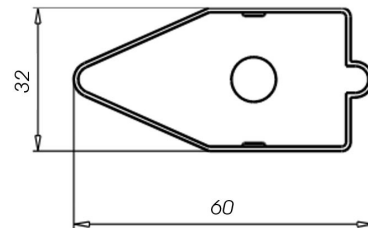

### Signaldeckel, Kunststoff, Halogenfrei, 60x32mm, Steckdeckel, rechteckig

Deckel Dose UP - Eltropla ESD

Artikelnummer: 2811051

EAN Code: 4003899940989

Artikelklasse: Deckel Dose UP

Marke: Eltropla

UVP: 44,96 € pro 100 Stk

Werkstoff:	Kunststoff
Halogenfrei:	ja
Länge:	60 mm
Breite:	32 mm
Befestigungsart:	Steckdeckel
Ausführung:	Signaldeckel
Form:	rechteckig
Plombierbar:	nein

Signaldeckel für ELTROPÄ Wandleuchten-Anschlussdose: Typ EWAD, Länge: 60mm, Breite: 32mm, schützt das Doseninnere, die Schraubdomme und die Schraubenköpfe beim Verputzen, mehrmals zu verwenden, halogenfrei.