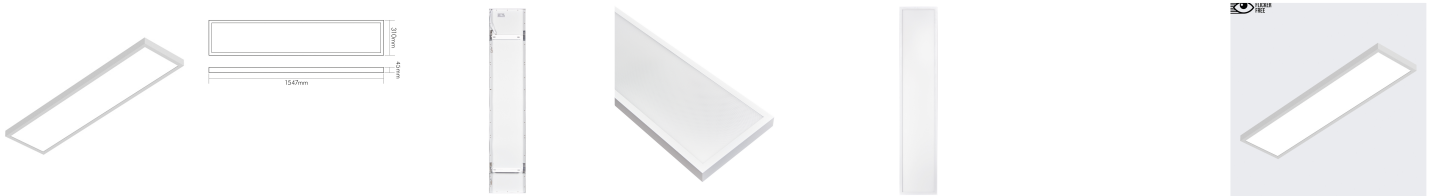

Datenblatt

LED-Panel, 1547x310mm, 45W, 4000K, 5500lm, weiß, Konverter, IP40

Decken-/Wandleuchte - Eltropa EAPB 1500

Artikelnummer: 2810990

EAN Code: 4003899939730

Artikelklasse: Decken-/Wandleuchte

Marke: Eltropa

UVP: 190,00 € pro Stk

Garantiedauer:	3 Jahre Garantie
Art der Leuchte:	Panel
Geeignet für Wandmontage:	nein
Geeignet für Deckenmontage:	ja
Geeignet für Aufbaumontage:	ja
Geeignet für Einbaumontage:	nein
Geeignet für Pendelaufhängung:	nein
Geeignet für Anzahl der Lichtquellen:	1
Geeignet für Lampenleistung:	41 W
Max. Systemleistung:	45 W
Farbtemperatur:	4000 K
Lichtfarbe:	weiß
Bemessungslichtstrom nach IEC 62722-2-1:	5500 lm
Leuchtmittel:	LED nicht austauschbar
Gehäusefarbe:	weiß
Werkstoff des Gehäuses:	Aluminium
Werkstoff der Abdeckung:	Kunststoff strukturiert
Mit Leuchtmittel:	ja
Geeignet für Notlicht:	nein
Schutzklasse:	II
Schlagfestigkeit:	IK05
Betriebsgerät:	elektronischer Trafo
Schutzart (IP):	IP40
Mit Bewegungsmelder:	nein
Ausführung des Rasters:	ohne
Energieeffizienzklasse der Lichtquelle nach EU-Richtlinie	nicht erforderlich