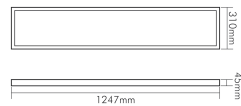

### LED-Panel, 1247x310mm, 38W, 4000K, 4700lm, weiß, Konverter, IP40

Decken-/Wandleuchte - Eltropla EAPB 1200

Artikelnummer: 2810989

EAN Code: 4003899939723

Artikelklasse: Decken-/Wandleuchte

Marke: Eltropla

UVP: 180,00 € pro Stk

Garantiedauer:	3 Jahre Garantie
Art der Leuchte:	Panel
Geeignet für Wandmontage:	nein
Geeignet für Deckenmontage:	ja
Geeignet für Aufbaumontage:	ja
Geeignet für Einbaumontage:	nein
Geeignet für Pendelaufhängung:	nein
Geeignet für Anzahl der Lichtquellen:	1
Geeignet für Lampenleistung:	38 W
Max. Systemleistung:	38 W
Farbtemperatur:	4000 K
Lichtfarbe:	weiß
Bemessungslichtstrom nach IEC 62722-2-1:	4700 lm
Leuchtmittel:	LED nicht austauschbar
Gehäusefarbe:	weiß
Werkstoff des Gehäuses:	Aluminium
Werkstoff der Abdeckung:	Kunststoff strukturiert
Mit Leuchtmittel:	ja
Geeignet für Notlicht:	nein
Schutzklasse:	II
Schlagfestigkeit:	IK05
Betriebsgerät:	elektronischer Trafo
Schutzart (IP):	IP40
Mit Bewegungsmelder:	nein
Ausführung des Rasters:	ohne