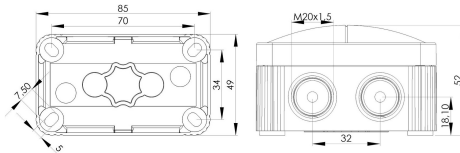

### Abzweigdose, IP66/IP67, 1,5qmm, 85x49x51mm, grau, Kunststoff, universal, Halogenfrei, für 20/25/32mm Rohr

Abzweigdose - Eltropla EFAK 206

Artikelnummer:	2810946
EAN Code:	4003899938481
Artikelklasse:	Abzweigdose
Marke:	Eltropa
UVP:	466,11 € pro 100 Stk

Ausführung:	Verbindungskasten
Schutzart (IP):	IP66/IP67
Max. Leiterquerschnitt:	1,5 mm <sup>2</sup>
Form:	rechteckig
Länge:	85 mm
Breite:	49 mm
Tiefe:	51 mm
Farbe:	grau
Bestückung:	ohne
Werkstoff:	Kunststoff
Montageart:	universal
Halogenfrei:	ja
Für Rohrdurchmesser:	20/25/32mm
Montage im Erdreich:	nein
Montage unter Wasser:	nein
Einführung von hinten:	ja
Anreihbar:	ja
Anzahl der Einführungen:	8
Art der Gehäusedurchführung:	Gewinde und Dichtmembran
Oberflächenschutz:	unbehandelt
Ausführung Deckel:	Montagedeckel
Transparenter Deckel:	nein
Deckelbefestigung:	geschraubt
Vergießbar:	ja