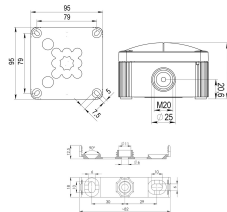

Datenblatt

Abzweigdose, IP66/IP67, 4qmm, 95x95x60mm, grau, Kunststoff, universal, Halogenfrei

Abzweigdose - Eltropla EFAK 407

Artikelnummer:	2810945
EAN Code:	4003899938504
Artikelklasse:	Abzweigdose
Marke:	Eltropa
UVP:	561,04 € pro 100 Stk

Ausführung:	Verbindungskasten
Schutzart (IP):	IP66/IP67
Max. Leiterquerschnitt:	4 mm ²
Form:	quadratisch
Länge:	95 mm
Breite:	95 mm
Tiefe:	60 mm
Farbe:	grau
Bestückung:	ohne
Werkstoff:	Kunststoff
Montageart:	universal
Halogenfrei:	ja
Montage im Erdreich:	nein
Montage unter Wasser:	nein
Einführung von hinten:	ja
Anreihbar:	ja
Anzahl der Einführungen:	9
Art der Gehäusedurchführung:	Gewinde und Dichtmembran
Oberflächenschutz:	unbehandelt
Ausführung Deckel:	Montagedeckel
Transparenter Deckel:	nein
Deckelbefestigung:	geschraubt
Vergießbar:	ja
Mit Vergussmasse mitgeliefert:	nein

Feuchtraum-Abzweigkasten aus schwer entflammaren, halogenfreien (UV-beständig) und glasfaserverstärktem Polypropylen. Geeignet für die Installation im Innen- und Außenbereich. Nennspannung 690 V, Nennquerschnitt 4 mm², Deckel geschraubt, ohne Klemmstein.