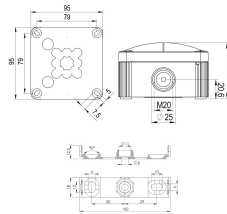

Datenblatt

Abzweigdose, IP66/IP67, 4qmm, 95x95x60mm, grau, Kunststoff, universal, Halogenfrei

Abzweigdose - Eltropla EFAK 407

Artikelnummer:	2810945
EAN Code:	4003899938504
Artikelklasse:	Abzweigdose
Marke:	Eltropa
UVP:	561,04 € pro 100 Stk

Ausführung:	Verbindungskasten
Schutzart (IP):	IP66/IP67
Max. Leiterquerschnitt:	4 mm ²
Form:	quadratisch
Länge:	95 mm
Breite:	95 mm
Tiefe:	60 mm
Farbe:	grau
Bestückung:	ohne
Werkstoff:	Kunststoff
Montageart:	universal
Halogenfrei:	ja
Montage im Erdreich:	nein
Montage unter Wasser:	nein
Einführung von hinten:	ja
Anreihbar:	ja
Anzahl der Einführungen:	9
Art der Gehäusedurchführung:	Gewinde und Dichtmembran
Oberflächenschutz:	unbehandelt
Ausführung Deckel:	Montagedeckel
Transparenter Deckel:	nein
Deckelbefestigung:	geschraubt
Vergießbar:	ja
Mit Vergussmasse mitgeliefert:	nein

Feuchtraum-Abzweigkasten aus schwer entflammaren, halogenfreien (UV-beständig) und glasfaserverstärktem Polypropylen. Geeignet für die Installation im Innen- und Außenbereich. Nennspannung 690 V, Nennquerschnitt 4 mm², Deckel geschraubt, ohne Klemmstein.