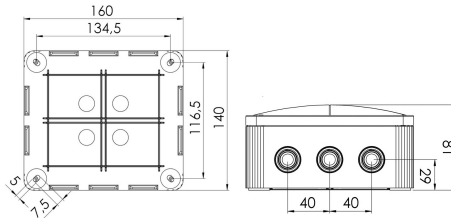

Datenblatt

Abzweigdose, IP66/IP67, 10qmm, 160x140x81mm, grau, Kunststoff, universal, Halogenfrei

Abzweigdose - Eltropla EFAK 1210

Artikelnummer:	2810944
EAN Code:	4003899938535
Artikelklasse:	Abzweigdose
Marke:	Eltropa
UVP:	1.755,03 € pro 100 Stk

Ausführung:	Verbindungskasten
Schutzart (IP):	IP66/IP67
Max. Leiterquerschnitt:	10 mm ²
Form:	rechteckig
Länge:	160 mm
Breite:	140 mm
Tiefe:	81 mm
Farbe:	grau
Bestückung:	ohne
Werkstoff:	Kunststoff
Montageart:	universal
Halogenfrei:	ja
Montage im Erdreich:	nein
Montage unter Wasser:	nein
Einführung von hinten:	ja
Anreihbar:	ja
Anzahl der Einführungen:	14
Art der Gehäusedurchführung:	Vorprägung
Oberflächenschutz:	unbehandelt
Ausführung Deckel:	Montagedeckel
Transparenter Deckel:	nein
Deckelbefestigung:	geschraubt
Vergießbar:	ja
Mit Vergussmasse mitgeliefert:	nein

Feuchtraum-Abzweigkasten aus schwer entflammaren, halogenfreien (UV-beständig) und glasfaserverstärktem Polypropylen. Geeignet für die Installation im Innen- und Außenbereich. Nennspannung 690 V, Nennquerschnitt 10 mm², Deckel geschraubt, ohne Klemmstein.