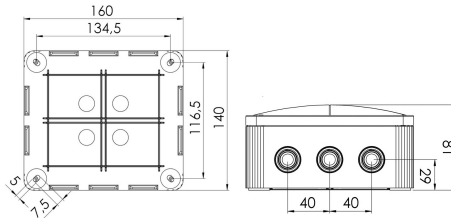

### Abzweigdose, IP66/IP67, 10qmm, 160x140x81mm, grau, Kunststoff, universal, Halogenfrei

Abzweigdose - Eltropla EFAK 1210

Artikelnummer:	2810944
EAN Code:	4003899938535
Artikelklasse:	Abzweigdose
Marke:	Eltropa
UVP:	1.755,03 € pro 100 Stk

Ausführung:	Verbindungskasten
Schutzart (IP):	IP66/IP67
Max. Leiterquerschnitt:	10 mm <sup>2</sup>
Form:	rechteckig
Länge:	160 mm
Breite:	140 mm
Tiefe:	81 mm
Farbe:	grau
Bestückung:	ohne
Werkstoff:	Kunststoff
Montageart:	universal
Halogenfrei:	ja
Montage im Erdreich:	nein
Montage unter Wasser:	nein
Einführung von hinten:	ja
Anreihbar:	ja
Anzahl der Einführungen:	14
Art der Gehäusedurchführung:	Vorprägung
Oberflächenschutz:	unbehandelt
Ausführung Deckel:	Montagedeckel
Transparenter Deckel:	nein
Deckelbefestigung:	geschraubt
Vergießbar:	ja
Mit Vergussmasse mitgeliefert:	nein