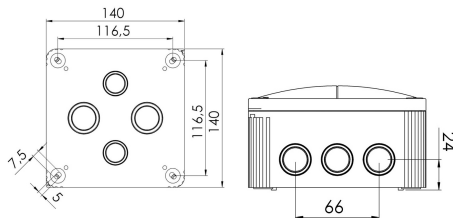

Datenblatt

Abzweigdose, IP66/IP67, 10qmm, 140x140x82mm, grau, Kunststoff, universal, Halogenfrei

Abzweigdose - Eltropla EFAK 1010

Artikelnummer:	2810943
EAN Code:	4003899938528
Artikelklasse:	Abzweigdose
Marke:	Eltropa
UVP:	1.477,93 € pro 100 Stk

Ausführung:	Verbindungskasten
Schutzart (IP):	IP66/IP67
Max. Leiterquerschnitt:	10 mm ²
Form:	quadratisch
Länge:	140 mm
Breite:	140 mm
Tiefe:	82 mm
Farbe:	grau
Bestückung:	ohne
Werkstoff:	Kunststoff
Montageart:	universal
Halogenfrei:	ja
Montage im Erdreich:	nein
Montage unter Wasser:	nein
Einführung von hinten:	ja
Anreihbar:	ja
Anzahl der Einführungen:	14
Art der Gehäusedurchführung:	Vorprägung
Oberflächenschutz:	unbehandelt
Ausführung Deckel:	Montagedeckel
Transparenter Deckel:	nein
Deckelbefestigung:	geschraubt
Vergießbar:	ja
Mit Vergussmasse mitgeliefert:	nein

Feuchtraum-Abzweigkasten aus schwer entflammaren, halogenfreien (UV-beständig) und glasfaserverstärktem Polypropylen. Geeignet für die Installation im Innen- und Außenbereich. Nennspannung 690 V, Nennquerschnitt 10 mm², Deckel geschraubt, ohne Klemmstein.