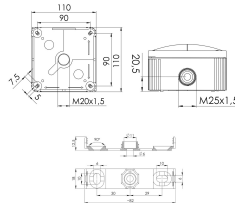

Ausführung:	Verbindungskasten
Schutzart (IP):	IP66/IP67
Max. Leiterquerschnitt:	6 mm ²
Form:	quadratisch
Länge:	110 mm
Breite:	110 mm
Tiefe:	66 mm
Farbe:	grau
Bestückung:	ohne
Werkstoff:	Kunststoff
Montageart:	universal
Halogenfrei:	ja
Montage im Erdreich:	nein
Montage unter Wasser:	nein
Einführung von hinten:	ja
Anreihbar:	ja
Anzahl der Einführungen:	10
Art der Gehäusedurchführung:	Gewinde und Dichtmembran
Oberflächenschutz:	unbehandelt
Ausführung Deckel:	Montagedeckel
Transparenter Deckel:	nein
Deckelbefestigung:	geschraubt
Vergießbar:	ja
Mit Vergussmasse mitgeliefert:	nein

Feuchtraum-Abzweigkasten aus schwer entflammaren, halogenfreien (UV-beständig) und glasfaserverstärktem Polypropylen. Geeignet für die Installation im Innen- und Außenbereich. Nennspannung 690 V, Nennquerschnitt 6 mm², Deckel geschraubt, ohne Klemmstein.