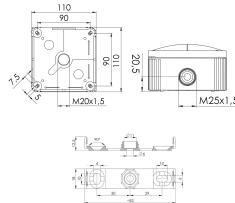

Datenblatt

Abzweigdose, IP66/IP67, 6qmm, 110x110x66mm, grau, Kunststoff, universal, Halogenfrei

Abzweigdose - Eltropla EFAK 607

Artikelnummer: 2810942

EAN Code: 4003899938511

Artikelklasse: Abzweigdose

Marke: Eltropla

UVP: 1.115,92 € pro 100 Stk

Ausführung:	Verbindungskasten
Schutzart (IP):	IP66/IP67
Max. Leiterquerschnitt:	6 mm ²
Form:	quadratisch
Länge:	110 mm
Breite:	110 mm
Tiefe:	66 mm
Farbe:	grau
Bestückung:	ohne
Werkstoff:	Kunststoff
Montageart:	universal
Halogenfrei:	ja
Montage im Erdreich:	nein
Montage unter Wasser:	nein
Einführung von hinten:	ja
Anreihbar:	ja
Anzahl der Einführungen:	10
Art der Gehäusedurchführung:	Gewinde und Dichtmembran
Oberflächenschutz:	unbehandelt
Ausführung Deckel:	Montagedeckel
Transparenter Deckel:	nein
Deckelbefestigung:	geschraubt
Vergießbar:	ja
Mit Vergussmasse mitgeliefert:	nein

Feuchtraum-Abzweigkasten aus schwer entflammaren, halogenfreien (UV-beständig) und glasfaserverstärktem Polypropylen. Geeignet für die Installation im Innen- und Außenbereich. Nennspannung 690 V, Nennquerschnitt 6 mm², Deckel geschraubt, ohne Klemmstein.