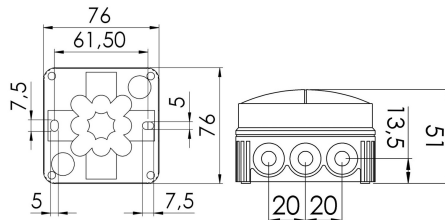

Datenblatt

Abzweigdose, IP66/IP67, 2,5qmm, 76x76x51mm, grau, Kunststoff, universal, Halogenfrei

Abzweigdose - Eltropa EFAK 108

Artikelnummer: 2810941

EAN Code: 4003899938467

Artikelklasse: Abzweigdose

Marke: Eltropa

UVP: 295,17 € pro 100 Stk

Ausführung:	Verbindungskasten
Schutzart (IP):	IP66/IP67
Max. Leiterquerschnitt:	2,5 mm ²
Form:	quadratisch
Länge:	76 mm
Breite:	76 mm
Tiefe:	51 mm
Farbe:	grau
Bestückung:	ohne
Werkstoff:	Kunststoff
Montageart:	universal
Halogenfrei:	ja
Montage im Erdreich:	nein
Montage unter Wasser:	nein
Einführung von hinten:	ja
Anreihbar:	ja
Anzahl der Einführungen:	12
Art der Gehäusedurchführung:	Dichtmembran
Oberflächenschutz:	unbehandelt
Ausführung Deckel:	Montagedeckel
Transparenter Deckel:	nein
Deckelbefestigung:	geschraubt
Vergießbar:	ja
Mit Vergussmasse mitgeliefert:	nein