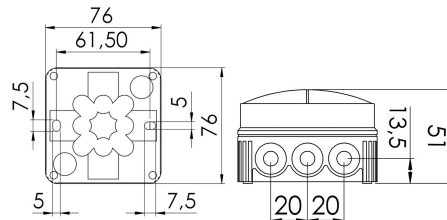

Datenblatt

Abzweigdose, IP66/IP67, 2,5qmm, 76x76x51mm, grau, Kunststoff, universal, Halogenfrei

Abzweigdose - Eltropla EFAK 108

Artikelnummer: 2810941

EAN Code: 4003899938467

Artikelklasse: Abzweigdose

Marke: Eltropla

UVP: 295,17 € pro 100 Stk

Ausführung:	Verbindungskasten
Schutzart (IP):	IP66/IP67
Max. Leiterquerschnitt:	2,5 mm ²
Form:	quadratisch
Länge:	76 mm
Breite:	76 mm
Tiefe:	51 mm
Farbe:	grau
Bestückung:	ohne
Werkstoff:	Kunststoff
Montageart:	universal
Halogenfrei:	ja
Montage im Erdreich:	nein
Montage unter Wasser:	nein
Einführung von hinten:	ja
Anreihbar:	ja
Anzahl der Einführungen:	12
Art der Gehäusedurchführung:	Dichtmembran
Oberflächenschutz:	unbehandelt
Ausführung Deckel:	Montagedeckel
Transparenter Deckel:	nein
Deckelbefestigung:	geschraubt
Vergießbar:	ja
Mit Vergussmasse mitgeliefert:	nein