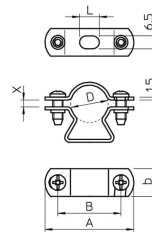

### Abstandsschelle, 1f, Ø63mm, geschlossen, Aluminium, Halogenfrei

Befestigungsschelle - Eltropa EAS-A M63

Artikelnummer: 2810925

EAN Code: 4003899937873

Artikelklasse: Befestigungsschelle

Marke: Eltropa

UVP: 404,29 € pro 100 Stk

	D	A	B	L	b	x
M16 ALU	14-16	43	30	10	14	3
M20 ALU	19-22	50	37	10	14	2
M25 ALU	24-29	58	42	10	16	7
M32 ALU	30-38	70	54	10	16	10
M40 ALU	39-48	80	64	14	16	12,5
M50 ALU	48-54	86	68	14	18	7,5
M63 ALU	63	101	83	18	18	3

Garantiedauer:	5 Jahre Garantie
Anzahl der Kabel/Rohre:	1
Nenndurchmesser:	63 mm
Ausführung:	geschlossen
Werkstoff:	Aluminium
Halogenfrei:	ja
Geeignet im Brandschutzbereich:	nein
Kunststoffummantelt:	nein
Mit Abstand zur Wand:	ja
Befestigungsart:	Schraubloch
Durchmesser:	63 mm
Oberflächenschutz:	unbehandelt
UV-beständig:	ja