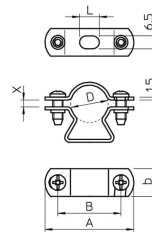

Datenblatt

Abstandsschelle, 1f, Ø63mm, geschlossen, Aluminium, Halogenfrei

Befestigungsschelle - Eltropla EAS-A M63

Artikelnummer: 2810925

EAN Code: 4003899937873

Artikelklasse: Befestigungsschelle

Marke: Eltropla

UVP: 404,29 € pro 100 Stk

	D	A	B	L	b	x
M16 ALU	14-16	43	30	10	14	3
M20 ALU	19-22	50	37	10	14	2
M25 ALU	24-29	58	42	10	16	7
M32 ALU	30-38	70	54	10	16	10
M40 ALU	39-48	80	64	14	16	12,5
M50 ALU	48-54	86	68	14	18	7,5
M63 ALU	63	101	83	18	18	3

Garantiedauer:	5 Jahre Garantie
Anzahl der Kabel/Rohre:	1
Nenndurchmesser:	63 mm
Ausführung:	geschlossen
Werkstoff:	Aluminium
Halogenfrei:	ja
Geeignet im Brandschutzbereich:	nein
Kunststoffummantelt:	nein
Mit Abstand zur Wand:	ja
Befestigungsart:	Schraubloch
Durchmesser:	63 mm
Oberflächenschutz:	unbehandelt
UV-beständig:	ja

Abstandsschelle, schnelle Rohr- und Leitungsverlegung ohne Demontage der kompletten Schelle durch schwenkbare Schenkel.
Aluminium.