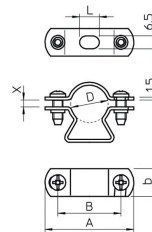

Datenblatt

Abstandsschelle, 1f, Ø54mm, geschlossen, Aluminium, Halogenfrei

Befestigungsschelle - Eltropla EAS-A M50

Artikelnummer: 2810924

EAN Code: 4003899937866

Artikelklasse: Befestigungsschelle

Marke: Eltropla

UVP: 310,71 € pro 100 Stk

	D	A	B	L	b	x
M16 ALU	14-16	43	30	10	14	3
M20 ALU	19-22	50	37	10	14	2
M25 ALU	24-29	58	42	10	16	7
M32 ALU	30-38	70	54	10	16	10
M40 ALU	39-48	80	64	14	16	12,5
M50 ALU	48-54	86	68	14	18	7,5
M63 ALU	63	101	83	18	18	9

Garantiedauer:	5 Jahre Garantie
Anzahl der Kabel/Rohre:	1
Nenndurchmesser:	54 mm
Ausführung:	geschlossen
Werkstoff:	Aluminium
Halogenfrei:	ja
Geeignet im Brandschutzbereich:	nein
Kunststoffummantelt:	nein
Mit Abstand zur Wand:	ja
Befestigungsart:	Schraubloch
Durchmesser:	48 - 54 mm
Oberflächenschutz:	unbehandelt
UV-beständig:	ja

Abstandsschelle, schnelle Rohr- und Leitungsverlegung ohne Demontage der kompletten Schelle durch schwenkbare Schenkel.
Aluminium.