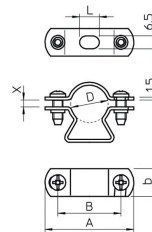

### Abstandsschelle, 1f, Ø54mm, geschlossen, Aluminium, Halogenfrei

Befestigungsschelle - Eltropla EAS-A M50

Artikelnummer: 2810924

EAN Code: 4003899937866

Artikelklasse: Befestigungsschelle

Marke: Eltropla

UVP: 310,71 € pro 100 Stk

	D	A	B	L	b	x
M16 ALU	14-16	43	30	10	14	3
M20 ALU	19-22	50	37	10	14	2
M25 ALU	24-29	58	42	10	16	7
M32 ALU	30-38	70	54	10	16	10
M40 ALU	39-48	80	64	14	16	12,5
M50 ALU	48-54	86	68	14	18	7,5
M63 ALU	63	101	83	18	18	9

Garantiedauer:	5 Jahre Garantie
Anzahl der Kabel/Rohre:	1
Nenndurchmesser:	54 mm
Ausführung:	geschlossen
Werkstoff:	Aluminium
Halogenfrei:	ja
Geeignet im Brandschutzbereich:	nein
Kunststoffummantelt:	nein
Mit Abstand zur Wand:	ja
Befestigungsart:	Schraubloch
Durchmesser:	48 - 54 mm
Oberflächenschutz:	unbehandelt
UV-beständig:	ja