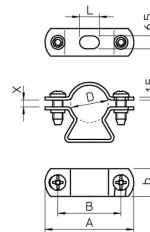

Datenblatt

Abstandsschelle, 1f, Ø54mm, geschlossen, Aluminium, Halogenfrei

Befestigungsschelle - Eltropla EAS-A M50

Artikelnummer: 2810924

EAN Code: 4003899937866

Artikelklasse: Befestigungsschelle

Marke: Eltropla

UVP: 310,71 € pro 100 Stk

	D	A	B	L	b	x
M16 ALU	14-16	43	30	10	14	3
M20 ALU	19-22	50	37	10	14	2
M25 ALU	24-29	58	42	10	16	7
M32 ALU	30-38	70	54	10	16	10
M40 ALU	39-48	80	64	14	16	12,5
M50 ALU	48-54	86	68	14	18	7,5
M63 ALU	63	101	83	18	18	9

Garantiedauer:	5 Jahre Garantie
Anzahl der Kabel/Rohre:	1
Nenndurchmesser:	54 mm
Ausführung:	geschlossen
Werkstoff:	Aluminium
Halogenfrei:	ja
Geeignet im Brandschutzbereich:	nein
Kunststoffummantelt:	nein
Mit Abstand zur Wand:	ja
Befestigungsart:	Schraubloch
Durchmesser:	48 - 54 mm
Oberflächenschutz:	unbehandelt
UV-beständig:	ja

Abstandsschelle, schnelle Rohr- und Leitungsverlegung ohne Demontage der kompletten Schelle durch schwenkbare Schenkel.
Aluminium.