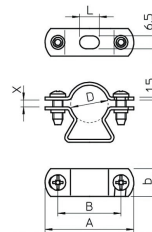

Datenblatt

Abstandsschelle, 1f, Ø48mm, geschlossen, Aluminium, Halogenfrei

Befestigungsschelle - Eltropa EAS-A M40

Artikelnummer: 2810923

EAN Code: 4003899937859

Artikelklasse: Befestigungsschelle

Marke: Eltropa

UVP: 277,52 € pro 100 Stk

	D	A	B	L	b	x
M16 ALU	14-16	43	30	10	14	3
M20 ALU	19-22	50	37	10	14	2
M25 ALU	24-29	58	42	10	16	7
M32 ALU	30-38	70	54	10	16	10
M40 ALU	39-48	80	64	14	16	12,5
M50 ALU	48-54	86	68	14	18	7,5
M63 ALU	63	101	83	18	18	3

Garantiedauer:	5 Jahre Garantie
Anzahl der Kabel/Rohre:	1
Nenndurchmesser:	48 mm
Ausführung:	geschlossen
Werkstoff:	Aluminium
Halogenfrei:	ja
Geeignet im Brandschutzbereich:	nein
Kunststoffummantelt:	nein
Mit Abstand zur Wand:	ja
Befestigungsart:	Schraubloch
Durchmesser:	39 - 48 mm
Oberflächenschutz:	unbehandelt
UV-beständig:	ja

Abstandsschelle, schnelle Rohr- und Leitungsverlegung ohne Demontage der kompletten Schelle durch schwenkbare Schenkel.
Aluminium.