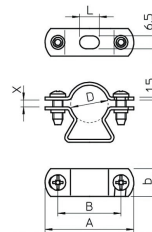

### Abstandsschelle, 1f, Ø48mm, geschlossen, Aluminium, Halogenfrei

Befestigungsschelle - Eltropa EAS-A M40

Artikelnummer: 2810923

EAN Code: 4003899937859

Artikelklasse: Befestigungsschelle

Marke: Eltropa

UVP: 277,52 € pro 100 Stk

	D	A	B	L	b	x
M16 ALU	14-16	43	30	110	14	3
M20 ALU	19-22	50	37	110	14	2
M25 ALU	24-29	58	42	110	16	7
M32 ALU	30-38	70	54	110	16	10
M40 ALU	39-48	80	64	114	16	12,5
M50 ALU	48-54	86	68	114	18	7,5
M63 ALU	63	101	83	118	18	9

Garantiedauer:	5 Jahre Garantie
Anzahl der Kabel/Rohre:	1
Nenndurchmesser:	48 mm
Ausführung:	geschlossen
Werkstoff:	Aluminium
Halogenfrei:	ja
Geeignet im Brandschutzbereich:	nein
Kunststoffummantelt:	nein
Mit Abstand zur Wand:	ja
Befestigungsart:	Schraubloch
Durchmesser:	39 - 48 mm
Oberflächenschutz:	unbehandelt
UV-beständig:	ja