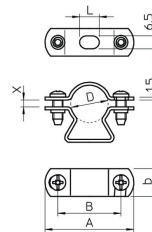

Datenblatt

Abstandsschelle, 1f, Ø38mm, geschlossen, Aluminium, Halogenfrei

Befestigungsschelle - Eltropla EAS-A M32

Artikelnummer: 2810922

EAN Code: 4003899937842

Artikelklasse: Befestigungsschelle

Marke: Eltropla

UVP: 252,06 € pro 100 Stk

	D	A	B	L	b	x
M16 ALU	14-16	43	30	110	14	3
M20 ALU	19-22	50	37	110	14	2
M25 ALU	24-29	58	42	110	16	7
M32 ALU	30-38	70	54	110	16	10
M40 ALU	39-48	80	64	114	16	12,5
M50 ALU	48-54	86	68	114	18	7,5
M63 ALU	63	101	83	118	18	3

Garantiedauer:	5 Jahre Garantie
Anzahl der Kabel/Rohre:	1
Nenndurchmesser:	38 mm
Ausführung:	geschlossen
Werkstoff:	Aluminium
Halogenfrei:	ja
Geeignet im Brandschutzbereich:	nein
Kunststoffummantelt:	nein
Mit Abstand zur Wand:	ja
Befestigungsart:	Schraubloch
Durchmesser:	30 - 38 mm
Oberflächenschutz:	unbehandelt
UV-beständig:	ja

Abstandsschelle, schnelle Rohr- und Leitungsverlegung ohne Demontage der kompletten Schelle durch schwenkbare Schenkel.
Aluminium.