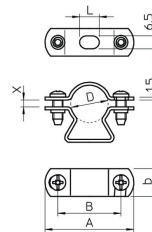

### Abstandsschelle, 1f, Ø38mm, geschlossen, Aluminium, Halogenfrei

Befestigungsschelle - Eltropla EAS-A M32

Artikelnummer: 2810922

EAN Code: 4003899937842

Artikelklasse: Befestigungsschelle

Marke: Eltropla

UVP: 252,06 € pro 100 Stk

	D	A	B	L	b	x
M16 ALU	14-16	43	30	10	14	3
M20 ALU	19-22	50	37	10	14	2
M25 ALU	24-29	58	42	10	16	7
M32 ALU	30-38	70	54	10	16	10
M40 ALU	39-48	80	64	14	16	12,5
M50 ALU	48-54	86	68	14	18	7,5
M63 ALU	63	101	83	18	18	3

Garantiedauer:	5 Jahre Garantie
Anzahl der Kabel/Rohre:	1
Nenndurchmesser:	38 mm
Ausführung:	geschlossen
Werkstoff:	Aluminium
Halogenfrei:	ja
Geeignet im Brandschutzbereich:	nein
Kunststoffummantelt:	nein
Mit Abstand zur Wand:	ja
Befestigungsart:	Schraubloch
Durchmesser:	30 - 38 mm
Oberflächenschutz:	unbehandelt
UV-beständig:	ja