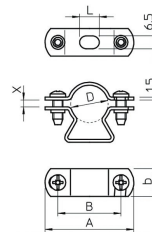

Datenblatt

Abstandsschelle, 1f, Ø29mm, geschlossen, Aluminium, Halogenfrei

Befestigungsschelle - Eltropla EAS-A M25

Artikelnummer: 2810921

EAN Code: 4003899937835

Artikelklasse: Befestigungsschelle

Marke: Eltropla

UVP: 234,37 € pro 100 Stk

	D	A	B	L	b	x
M16 ALU	14-16	43	30	10	14	3
M20 ALU	19-22	50	37	10	14	2
M25 ALU	24-29	58	42	10	16	7
M32 ALU	30-38	70	54	10	16	10
M40 ALU	39-48	80	64	14	16	12,5
M50 ALU	48-54	86	68	14	18	7,5
M63 ALU	63	101	83	18	18	9

Garantiedauer:	5 Jahre Garantie
Anzahl der Kabel/Rohre:	1
Nenndurchmesser:	29 mm
Ausführung:	geschlossen
Werkstoff:	Aluminium
Halogenfrei:	ja
Geeignet im Brandschutzbereich:	nein
Kunststoffummantelt:	nein
Mit Abstand zur Wand:	ja
Befestigungsart:	Schraubloch
Durchmesser:	24 - 29 mm
Oberflächenschutz:	unbehandelt
UV-beständig:	ja

Abstandsschelle, schnelle Rohr- und Leitungsverlegung ohne Demontage der kompletten Schelle durch schwenkbare Schenkel.
Aluminium.