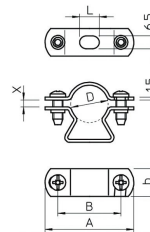

Datenblatt

Abstandsschelle, 1f, Ø16mm, geschlossen, Aluminium, Halogenfrei

Befestigungsschelle - Eltropa EAS-A M16

Artikelnummer: 2810919

EAN Code: 4003899937811

Artikelklasse: Befestigungsschelle

Marke: Eltropa

UVP: 208,19 € pro 100 Stk

	D	A	B	L	b	x
M16 ALU	14-16	43	30	110	14	3
M20 ALU	19-22	50	37	110	14	2
M25 ALU	24-29	58	42	110	16	7
M32 ALU	30-38	70	54	110	16	10
M40 ALU	39-48	80	64	114	16	12,5
M50 ALU	48-54	86	68	114	18	7,5
M63 ALU	63	101	83	118	18	9

Garantiedauer:	5 Jahre Garantie
Anzahl der Kabel/Rohre:	1
Nenndurchmesser:	16 mm
Ausführung:	geschlossen
Werkstoff:	Aluminium
Halogenfrei:	ja
Geeignet im Brandschutzbereich:	nein
Kunststoffummantelt:	nein
Mit Abstand zur Wand:	ja
Befestigungsart:	Schraubloch
Durchmesser:	14 - 16 mm
Oberflächenschutz:	unbehandelt
UV-beständig:	ja

Abstandsschelle, schnelle Rohr- und Leitungsverlegung ohne Demontage der kompletten Schelle durch schwenkbare Schenkel.
Aluminium.