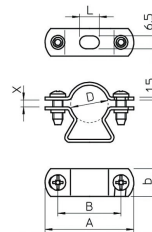

Datenblatt

Abstandsschelle, 1f, Ø16mm, geschlossen, Aluminium, Halogenfrei

Befestigungsschelle - Eltropla EAS-A M16

Artikelnummer: 2810919

EAN Code: 4003899937811

Artikelklasse: Befestigungsschelle

Marke: Eltropla

UVP: 208,19 € pro 100 Stk

	D	A	B	L	b	x
M16 ALU	14-16	43	30	110	14	3
M20 ALU	19-22	50	37	110	14	2
M25 ALU	24-29	58	42	110	16	7
M32 ALU	30-38	70	54	110	16	10
M40 ALU	39-48	80	64	114	16	12,5
M50 ALU	48-54	86	68	114	18	7,5
M63 ALU	63	101	83	118	18	9

Garantiedauer:	5 Jahre Garantie
Anzahl der Kabel/Rohre:	1
Nenndurchmesser:	16 mm
Ausführung:	geschlossen
Werkstoff:	Aluminium
Halogenfrei:	ja
Geeignet im Brandschutzbereich:	nein
Kunststoffummantelt:	nein
Mit Abstand zur Wand:	ja
Befestigungsart:	Schraubloch
Durchmesser:	14 - 16 mm
Oberflächenschutz:	unbehandelt
UV-beständig:	ja

Abstandsschelle, schnelle Rohr- und Leitungsverlegung ohne Demontage der kompletten Schelle durch schwenkbare Schenkel.
Aluminium.