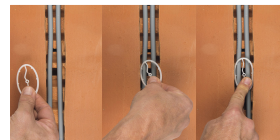

### Befestigungsclip, Kunststoff, weiß, Klemmbefestigung, 60x40x3,4mm

Befestigungsclip - Eltropa EBC 60

Artikelnummer: 2810913

EAN Code: 4003899937460

Artikelklasse: Befestigungsclip

Marke: Eltropa

UVP: 21,16 € pro 100 Stk

Befestigungsart:	Klemmbefestigung
Werkstoff:	Kunststoff
Farbe:	weiß
Länge:	60 mm
Breite:	40 mm
Stärke:	3,4 mm

Befestigungsclip für die schnelle werkzeuglose Montage von Leitungen und Rohren in Mauerschlitzen von 20 bis 60mm, LxHxT: 60x40x3,4 mm, Farbe: weiß, halogenfrei, Material: Polyoxymetylen (POM), ohne Nagel.