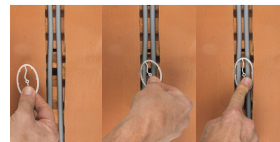

### Befestigungsclip, Kunststoff, weiß, Klemmbefestigung, 60x40x3,4mm

Befestigungsclip - Eltropa EBC 60

Artikelnummer: 2810913

EAN Code: 4003899937460

Artikelklasse: Befestigungsclip

Marke: Eltropa

UVP: 21,16 € pro 100 Stk

Befestigungsart:	Klemmbefestigung
Werkstoff:	Kunststoff
Farbe:	weiß
Länge:	60 mm
Breite:	40 mm
Stärke:	3,4 mm

Befestigungsclip für die schnelle werkzeuglose Montage von Leitungen und Rohren in Mauerschlitzen von 20 bis 60mm, LxHxT: 60x40x3,4 mm, Farbe: weiß, halogenfrei, Material: Polyoxymetylen (POM), ohne Nagel.