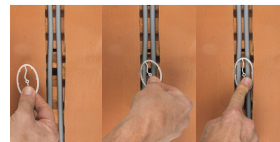

Datenblatt

Befestigungsclip, Kunststoff, weiß, Klemmbefestigung, 60x40x3,4mm

Befestigungsclip - Eltropa EBC 60

Artikelnummer: 2810913

EAN Code: 4003899937460

Artikelklasse: Befestigungsclip

Marke: Eltropa

UVP: 21,16 € pro 100 Stk

Befestigungsart:	Klemmbefestigung
Werkstoff:	Kunststoff
Farbe:	weiß
Länge:	60 mm
Breite:	40 mm
Stärke:	3,4 mm

Befestigungsclip für die schnelle werkzeuglose Montage von Leitungen und Rohren in Mauerschlitzen von 20 bis 60mm, LxHxT: 60x40x3,4 mm, Farbe: weiß, halogenfrei, Material: Polyoxymethylen (POM), ohne Nagel.