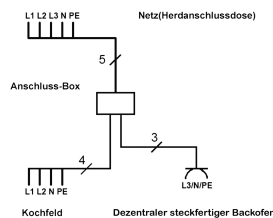

Datenblatt

Küchenanschlussbox, Aufputz, 5x 2,5 mm², Steckklemme, IP54, hellgrau

Geräteanschlussdose - Eltropla EKAB 2

Artikelnummer: 2810910

EAN Code: 4003899937415

Artikelklasse: Geräteanschlussdose

Marke: Eltropla

UVP: 86,84 € pro Stk

Garantiedauer:	5 Jahre Garantie
Ausführung:	Küchenanschlussbox
Montageart:	Aufputz
Klemmen:	5x 2,5 mm ²
Anschlusstechnik:	Steckklemme
Geeignet für Schutzart (IP):	IP54
Farbe:	hellgrau
Werkstoff:	Kunststoff
Werkstoffgüte:	Duroplast
Halogenfrei:	nein
RAL-Nummer (ähnlich):	7035
Gerätebreite:	125 mm
Gerätehöhe:	116,14 mm
Gerätetiefe:	34 mm

Herdanschlussleitung, Küchenanschlussbox grau mit Anschraubösen. Anschlussleitung für Herdanschlussdose 2 m, H05VV-F 5G 2,5 mm², für Kochfeld 2 m, H05VV-F 4G 2,5 mm², für Backofen 2 m, H05VV-F3G 1,5 mm², mit Schutzkontaktsteckdose. Geringe Aufbauhöhe ca. 34 mm