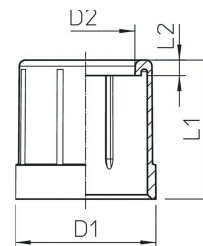

Garantiedauer:	5 Jahre Garantie
Ausführung:	Steck
Werkstoff:	Kunststoff
Für Rohrdurchmesser nominal:	40 mm
Farbe:	lichtgrau
Oberflächenschutz:	unbehandelt
Halogenfrei:	ja
Oberfläche poliert:	nein
Oberfläche gebürstet:	nein
Werkstoffgüte:	Polyethylen (PE)
Teilbar:	nein
Güte der Oberflächenbeschichtung:	unbeschichtet
UV-beständig:	nein

Steckendülle zum Aufstecken auf metrische Installationsrohre. Schutz von Leitungen vor Beschädigung an scharfkantigen Rohrenden sowie vor Verletzungen bei der Verlegung von Metallrohren und der Leitungsmontage. Werkstoff: Kunststoff, halogenfrei, Farbe lichtgrau.