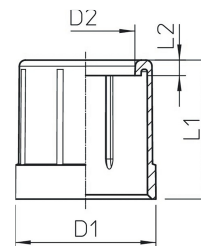

Garantiedauer:	5 Jahre Garantie
Ausführung:	Steck
Werkstoff:	Kunststoff
Für Rohrdurchmesser nominal:	32 mm
Farbe:	lichtgrau
Oberflächenschutz:	unbehandelt
Halogenfrei:	ja
Oberfläche poliert:	nein
Oberfläche gebürstet:	nein
Werkstoffgüte:	Polyethylen (PE)
Teilbar:	nein
Güte der Oberflächenbeschichtung:	unbeschichtet
UV-beständig:	nein

Steckendülle zum Aufstecken auf metrische Installationsrohre. Schutz von Leitungen vor Beschädigung an scharfkantigen Rohrenden sowie vor Verletzungen bei der Verlegung von Metallrohren und der Leitungsmontage. Werkstoff: Kunststoff, halogenfrei, Farbe lichtgrau.