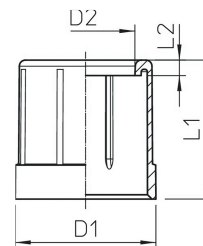

Garantiedauer:	5 Jahre Garantie
Ausführung:	Steck
Werkstoff:	Kunststoff
Für Rohrdurchmesser nominal:	32 mm
Farbe:	lichtgrau
Oberflächenschutz:	unbehandelt
Halogenfrei:	ja
Oberfläche poliert:	nein
Oberfläche gebürstet:	nein
Werkstoffgüte:	Polyethylen (PE)
Teilbar:	nein
Güte der Oberflächenbeschichtung:	unbeschichtet
UV-beständig:	nein

Steckendülle zum Aufstecken auf metrische Installationsrohre. Schutz von Leitungen vor Beschädigung an scharfkantigen Rohrenden sowie vor Verletzungen bei der Verlegung von Metallrohren und der Leitungsmontage. Werkstoff: Kunststoff, halogenfrei, Farbe lichtgrau.