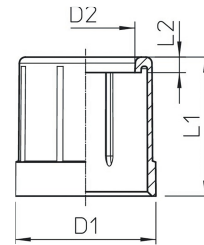

Garantiedauer:	5 Jahre Garantie
Ausführung:	Steck
Werkstoff:	Kunststoff
Für Rohrdurchmesser nominal:	25 mm
Farbe:	lichtgrau
Oberflächenschutz:	unbehandelt
Halogenfrei:	ja
Oberfläche poliert:	nein
Oberfläche gebürstet:	nein
Werkstoffgüte:	Polyethylen (PE)
Teilbar:	nein
Güte der Oberflächenbeschichtung:	unbeschichtet
UV-beständig:	nein

Steckendülle zum Aufstecken auf metrische Installationsrohre. Schutz von Leitungen vor Beschädigung an scharfkantigen Rohrenden sowie vor Verletzungen bei der Verlegung von Metallrohren und der Leitungsmontage. Werkstoff: Kunststoff, halogenfrei, Farbe lichtgrau.