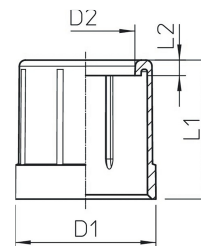

Garantiedauer:	5 Jahre Garantie
Ausführung:	Steck
Werkstoff:	Kunststoff
Für Rohrdurchmesser nominal:	20 mm
Farbe:	lichtgrau
Oberflächenschutz:	unbehandelt
Halogenfrei:	ja
Oberfläche poliert:	nein
Oberfläche gebürstet:	nein
Werkstoffgüte:	Polyethylen (PE)
Teilbar:	nein
Güte der Oberflächenbeschichtung:	unbeschichtet
UV-beständig:	nein

Steckentülle zum Aufstecken auf metrische Installationsrohre. Schutz von Leitungen vor Beschädigung an scharfkantigen Rohrenden sowie vor Verletzungen bei der Verlegung von Metallrohren und der Leitungsmontage. Werkstoff: Kunststoff, halogenfrei, Farbe lichtgrau.