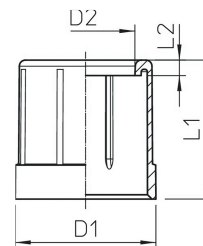

Garantiedauer:	5 Jahre Garantie
Ausführung:	Steck
Werkstoff:	Kunststoff
Für Rohrdurchmesser nominal:	20 mm
Farbe:	lichtgrau
Oberflächenschutz:	unbehandelt
Halogenfrei:	ja
Oberfläche poliert:	nein
Oberfläche gebürstet:	nein
Werkstoffgüte:	Polyethylen (PE)
Teilbar:	nein
Güte der Oberflächenbeschichtung:	unbeschichtet
UV-beständig:	nein

Steckendülle zum Aufstecken auf metrische Installationsrohre. Schutz von Leitungen vor Beschädigung an scharfkantigen Rohrenden sowie vor Verletzungen bei der Verlegung von Metallrohren und der Leitungsmontage. Werkstoff: Kunststoff, halogenfrei, Farbe lichtgrau.